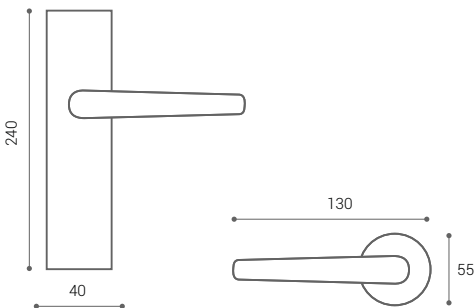

Zamak Ayna / Zamak Kol
Zamak Plate / Zamak Handle

dalga | 122

	KOLİ	Nikel/Saten	Siyah
ODA-YALE	40 Tk.	450,00	440,00
WC	40 Tk.	500,00	490,00

dalga

	KOLİ	Nikel/Saten	Siyah
ODA-YALE	40 Tk.	480,00	470,00
WC	40 Tk.	530,00	520,00
KÜT	100 Ad.	220,00	210,00

	KOLİ	Nikel/Saten	Siyah
ODA-YALE	40 Tk.	530,00	520,00
WC	40 Tk.	580,00	570,00
KÜT	100 Ad.	230,00	220,00