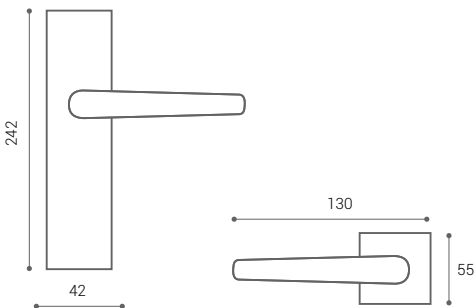

Sac Ayna / Alüminyum Kol
Steel Plate / Aluminium Handle

beta

| 304

	KOLİ	Nikel/Saten	Siyah
ODA-YALE	40 Tk.	165,00	160,00
WC	40 Tk.	190,00	185,00

beta

	KOLİ	Nikel/Saten	Siyah
ODA-YALE	40 Tk.	225,00	220,00
WC	40 Tk.	250,00	245,00
KÜT	100 Ad.	87,50	85,00

	KOLİ	Nikel/Saten	Siyah
ODA-YALE	40 Tk.	260,00	255,00
WC	40 Tk.	285,00	280,00
KÜT	100 Ad.	97,50	95,00