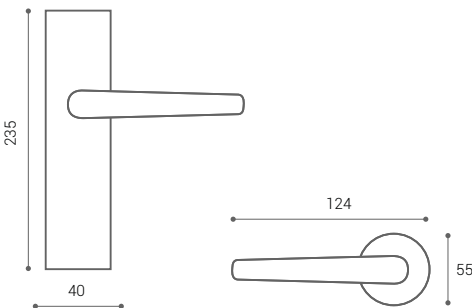

Sac Ayna / Alüminyum Kol
Steel Plate / Aluminium Handle

bravo | 340

	KOLİ	Nikel/Saten	Siyah
ODA-YALE	40 Tk.	160,00	155,00
WC	40 Tk.	185,00	180,00

bravo

	KOLİ	Nikel/Saten	Siyah
ODA-YALE	40 Tk.	195,00	190,00
WC	40 Tk.	220,00	215,00
KÜT	100 Ad.	80,00	75,00

	KOLİ	Nikel/Saten	Siyah
ODA-YALE	40 Tk.	230,00	225,00
WC	40 Tk.	255,00	250,00
KÜT	100 Ad.	90,00	85,00