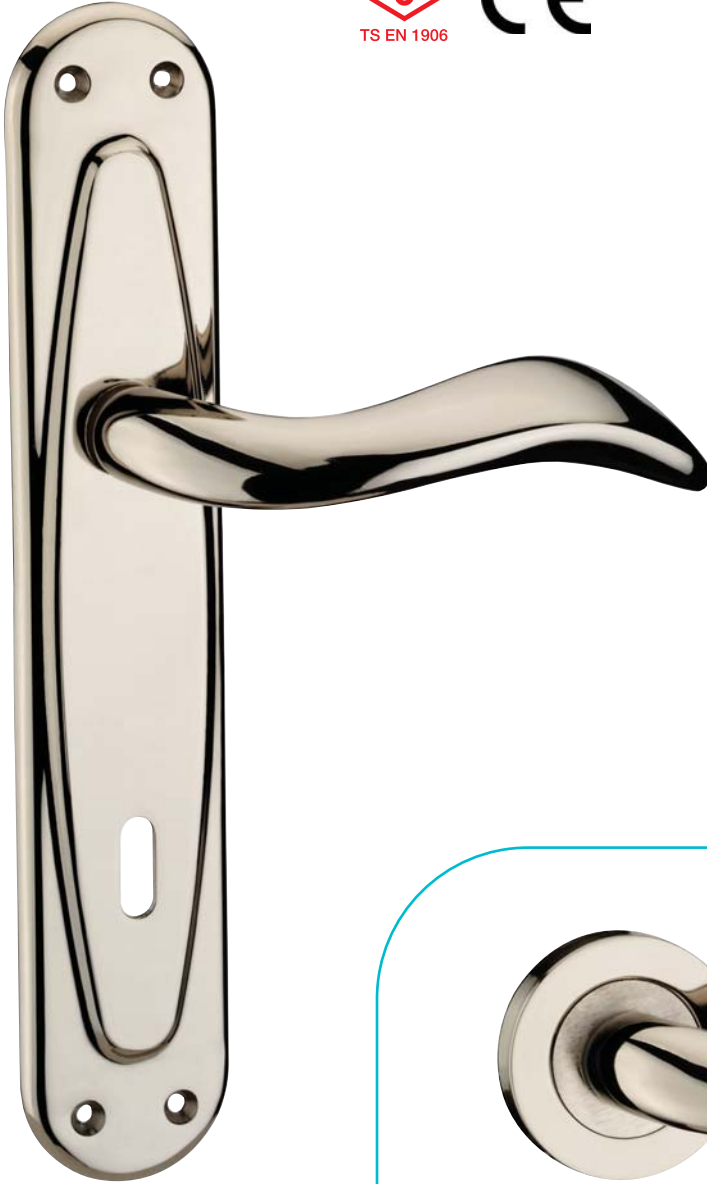

Zamak Ayna / Zamak Kol
Zamak Plate / Zamak Handle

balina | 120