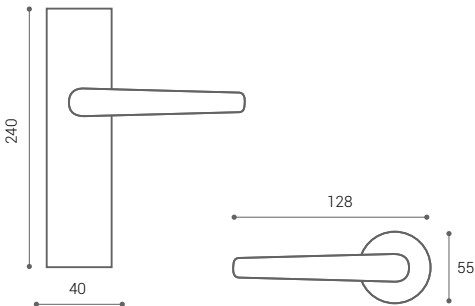

Zamak Ayna / Zamak Kol
Zamak Plate / Zamak Handle

aras

| 128

	KOLİ	Nikel/Saten	Siyah
ODA-YALE	40 Tk.	350,00	340,00
WC	40 Tk.	400,00	390,00

aras

	KOLİ	Nikel/Saten	Siyah
ODA-YALE	40 Tk.	375,00	365,00
WC	40 Tk.	425,00	415,00
KÜT	100 Ad.	160,00	150,00

	KOLİ	Nikel/Saten	Siyah
ODA-YALE	40 Tk.	425,00	415,00
WC	40 Tk.	475,00	465,00
KÜT	100 Ad.	210,00	260,00