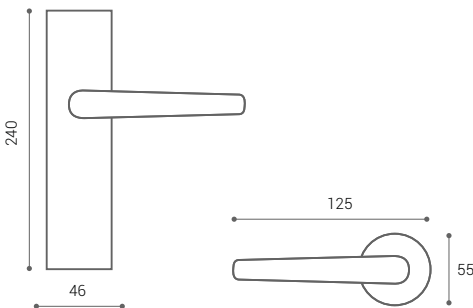

Sac Ayna / Alüminyum Kol
Steel Plate / Aluminium Handle

seda | 306

	KOLİ	Nikel/Saten	Siyah
ODA-YALE	40 Tk.	165,00	160,00
WC	40 Tk.	190,00	185,00

seda

	KOLİ	Nikel/Saten	Siyah
ODA-YALE	40 Tk.	225,00	220,00
WC	40 Tk.	250,00	245,00
KÜT	100 Ad.	87,50	85,00

	KOLİ	Nikel/Saten	Siyah
ODA-YALE	40 Tk.	260,00	255,00
WC	40 Tk.	285,00	280,00
KÜT	100 Ad.	97,50	95,00