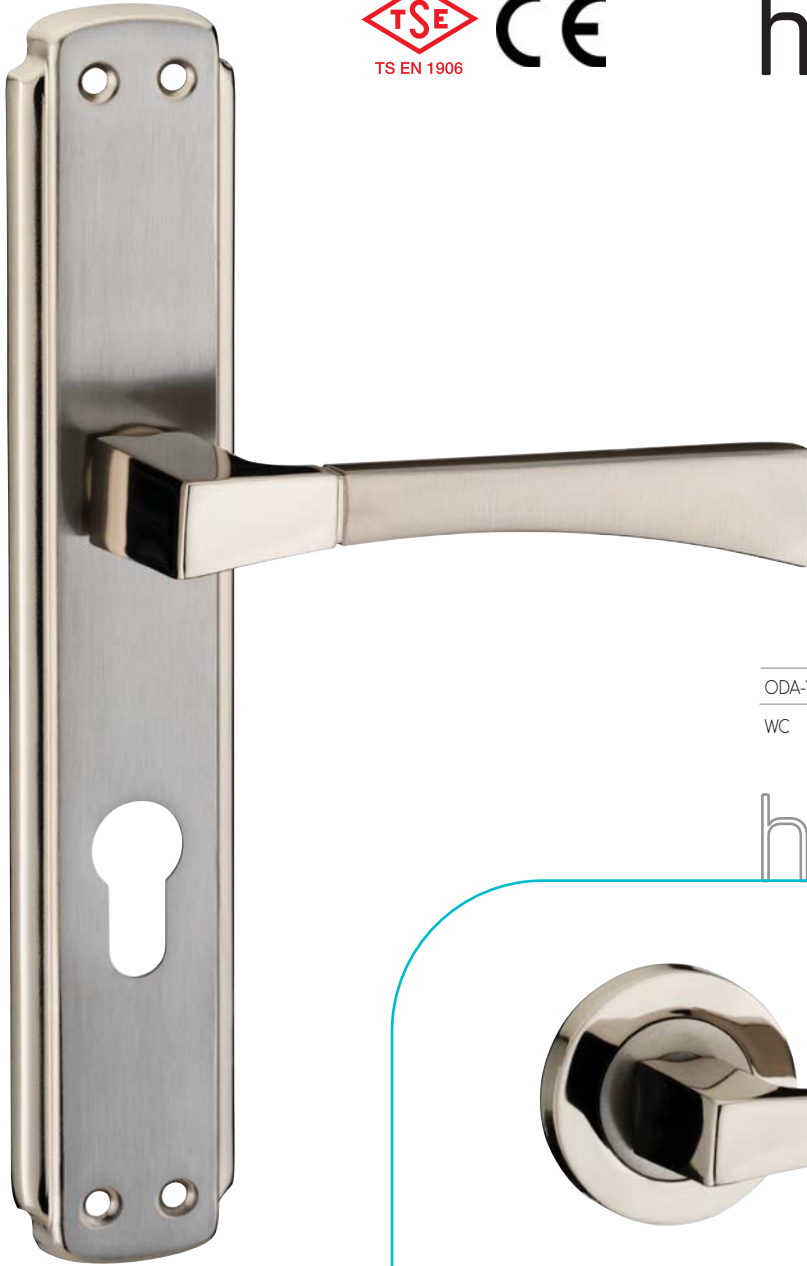

Sac Ayna / Alüminyum Kol
Steel Plate / Aluminium Handle

hisar | 323

	KOLİ	Nikel/Saten	Siyah
ODA-YALE	40 Tk.	165,00	160,00
WC	40 Tk.	190,00	185,00

hisar