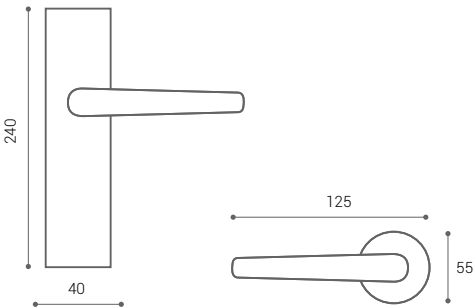

Sac Ayna / Alüminyum Kol
Steel Plate / Aluminium Handle

kösem | 326

	KOLİ	Nikel/Saten	Siyah
ODA-YALE	40 Tk.	165,00	160,00
WC	40 Tk.	190,00	185,00

kösem

	KOLİ	Nikel/Saten	Siyah
ODA-YALE	40 Tk.	225,00	220,00
WC	40 Tk.	250,00	245,00
KÜT	100 Ad.	87,50	85,00

	KOLİ	Nikel/Saten	Siyah
ODA-YALE	40 Tk.	260,00	255,00
WC	40 Tk.	285,00	280,00
KÜT	100 Ad.	97,50	95,00