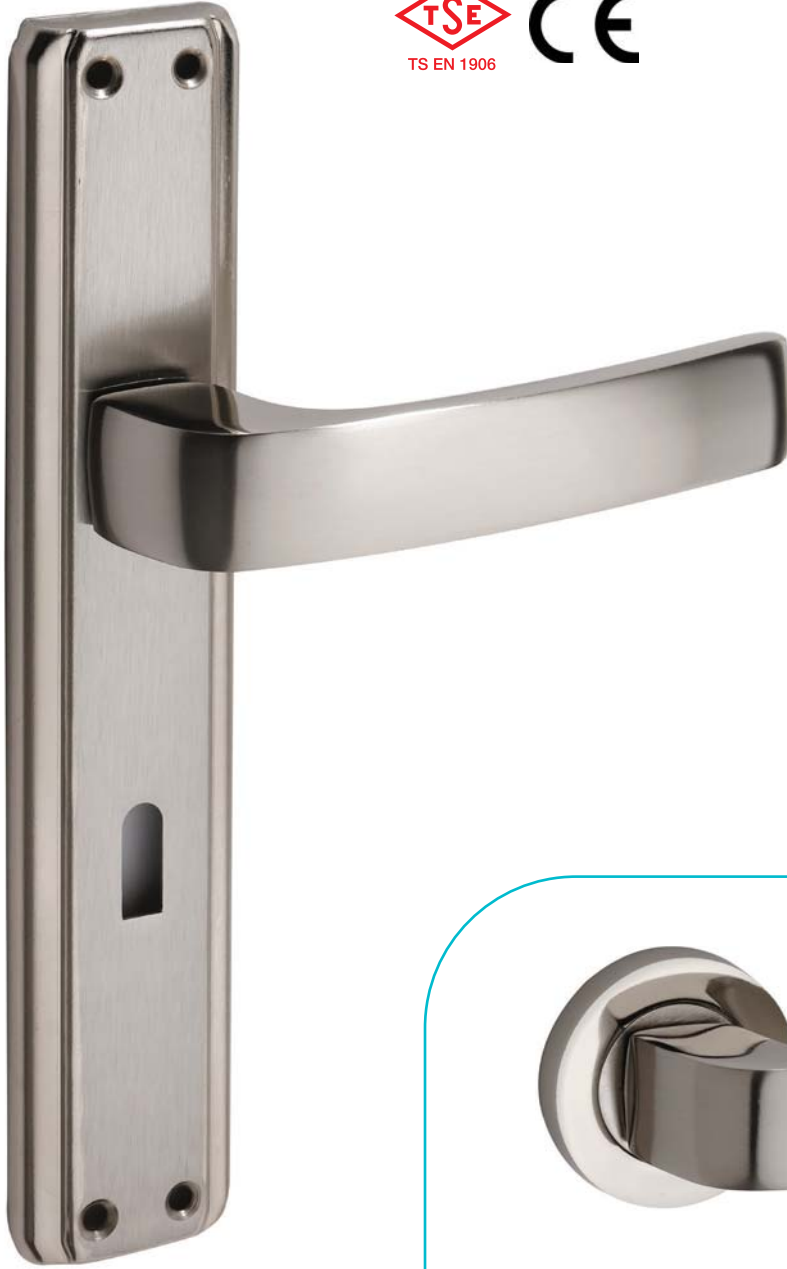

Sac Ayna / Alüminyum Kol
Steel Plate / Aluminium Handle

elips | 308

	KOLİ	Nikel/Saten	Siyah
ODA-YALE	40 Tk.	165,00	160,00
WC	40 Tk.	190,00	185,00

elips