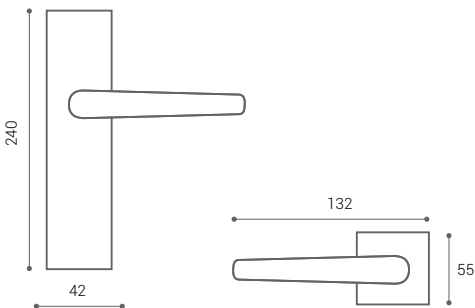

Zamak Ayna / Zamak Kol
Zamak Plate / Zamak Handle

göl

| 109

	KOLİ	Nikel/Saten	Siyah
ODA-YALE	40 Tk.	450,00	440,00
WC	40 Tk.	500,00	490,00

göl

	KOLİ	Nikel/Saten	Siyah
ODA-YALE	40 Tk.	480,00	470,00
WC	40 Tk.	530,00	520,00
KÜT	100 Ad.	220,00	210,00