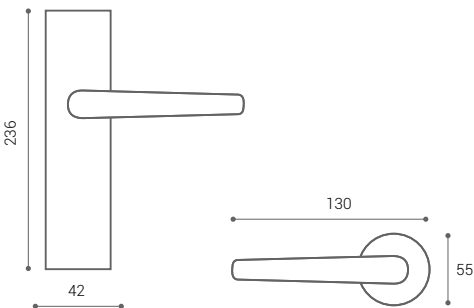

Sac Ayna / Alüminyum Kol
Steel Plate / Aluminium Handle

CE

royal | 313

	KOLİ	Nikel/Saten	Siyah
ODA-YALE	40 Tk.	165,00	160,00
WC	40 Tk.	190,00	185,00

royal

	KOLİ	Nikel/Saten	Siyah
ODA-YALE	40 Tk.	225,00	220,00
WC	40 Tk.	250,00	245,00
KÜT	100 Ad.	87,50	85,00

	KOLİ	Nikel/Saten	Siyah
ODA-YALE	40 Tk.	260,00	255,00
WC	40 Tk.	285,00	280,00
KÜT	100 Ad.	97,50	95,00