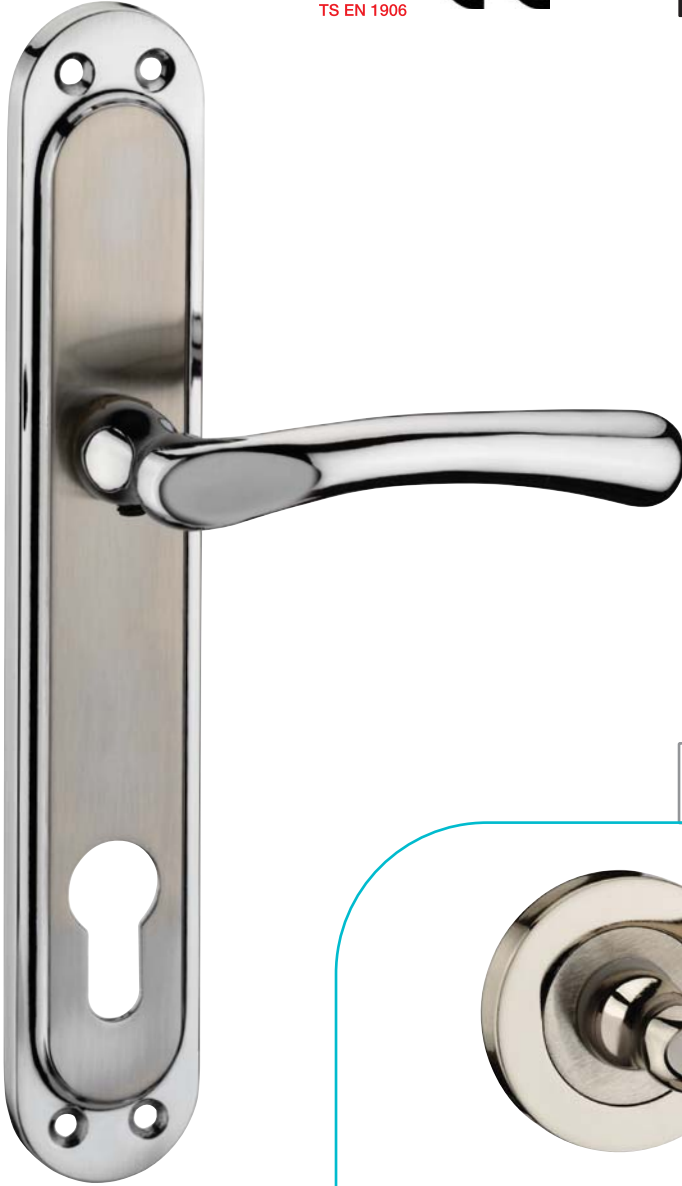

Zamak Ayna / Zamak Kol
Zamak Plate / Zamak Handle

kumru | 130

	KOLİ	Nikel/Saten	Siyah
ODA-YALE	40 Tk.	350,00	340,00
WC	40 Tk.	400,00	390,00

kumru