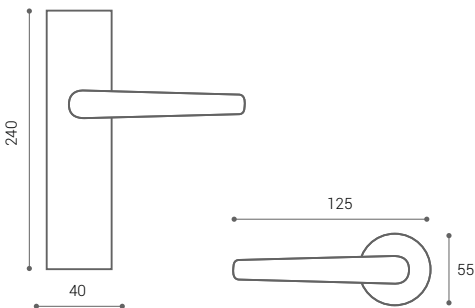

Sac Ayna / Alüminyum Kol
Steel Plate / Aluminium Handle

konak | 325

	KOLİ	Nikel/Saten	Siyah
ODA-YALE	40 Tk.	165,00	160,00
WC	40 Tk.	190,00	185,00

konak

	KOLİ	Nikel/Saten	Siyah
ODA-YALE	40 Tk.	225,00	220,00
WC	40 Tk.	250,00	245,00
KÜT	100 Ad.	87,50	85,00

	KOLİ	Nikel/Saten	Siyah
ODA-YALE	40 Tk.	260,00	255,00
WC	40 Tk.	285,00	280,00
KÜT	100 Ad.	97,50	95,00