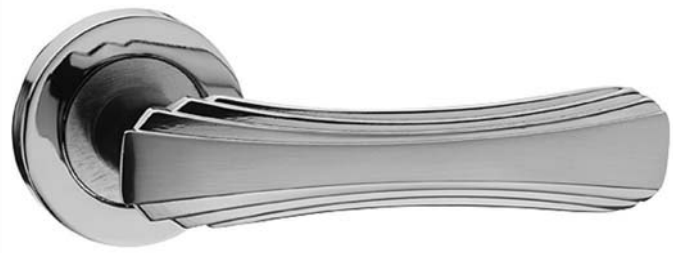

KOLİ	Nikel/Saten	Siyah
ODA-YALE	40 Tk.	240,00	200,00
WC	40 Tk.	265,00	225,00
KÜT	100 Ad.	87,50	85,00

	KOLİ	Nikel/Saten	Siyah
ODA-YALE	40 Tk.	260,00	255,00
WC	40 Tk.	285,00	280,00
KÜT	100 Ad.	97,50	95,00