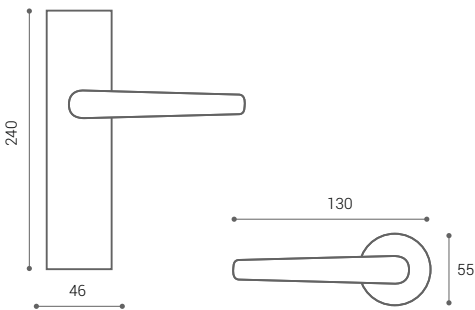

Sac Ayna / Alüminyum Kol
Steel Plate / Aluminium Handle

alfa

| 303

	KOLİ	Nikel/Saten	Siyah
ODA-YALE	40 Tk.	165,00	160,00
WC	40 Tk.	190,00	185,00

alfa

	KOLİ	Nikel/Saten	Siyah
ODA-YALE	40 Tk.	225,00	220,00
WC	40 Tk.	250,00	245,00
KÜT	100 Ad.	87,50	85,00

	KOLİ	Nikel/Saten	Siyah
ODA-YALE	40 Tk.	260,00	255,00
WC	40 Tk.	285,00	280,00
KÜT	100 Ad.	97,50	95,00