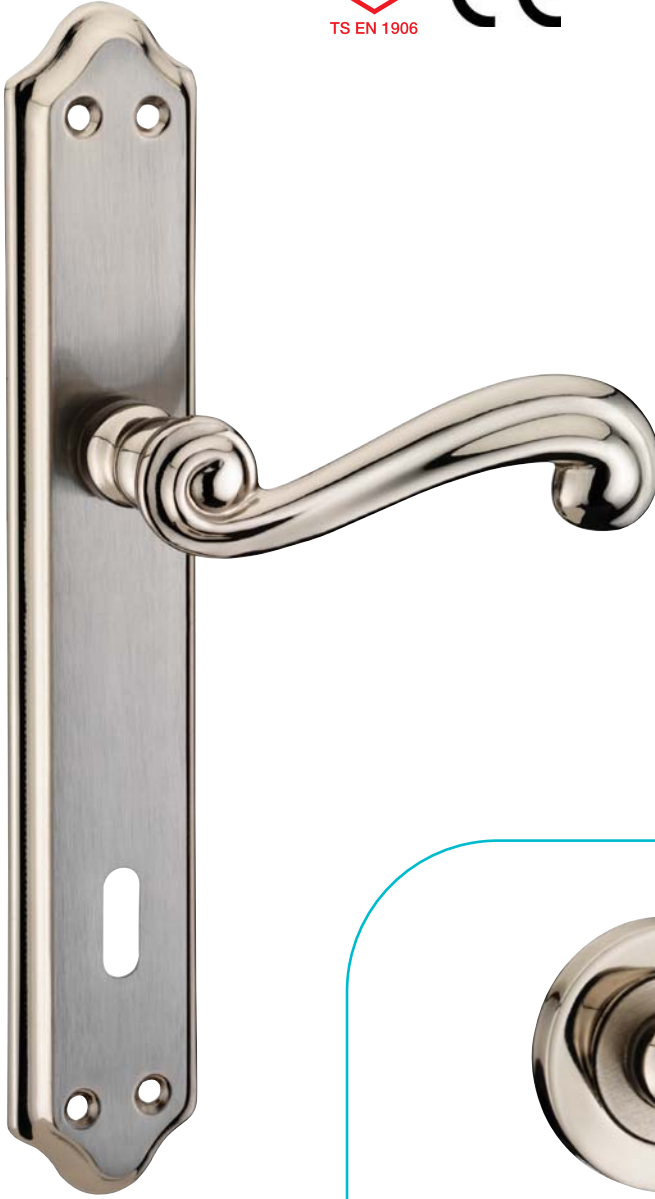

Sac Ayna / Alüminyum Kol
Steel Plate / Aluminium Handle

CE

gül

| 328

	KOLİ	Nikel/Saten	Siyah
ODA-YALE	40 Tk.	165,00	160,00
WC	40 Tk.	190,00	185,00

gül

	KOLİ	Nikel/Saten	Siyah
ODA-YALE	40 Tk.	225,00	220,00
WC	40 Tk.	250,00	245,00
KÜT	100 Ad.	87,50	85,00