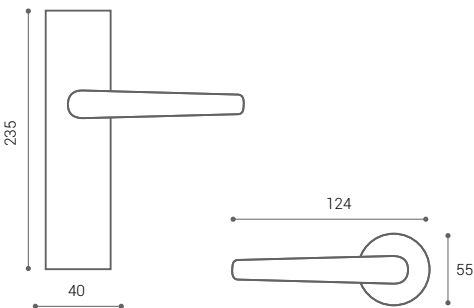

Sac Ayna / Alüminyum Kol
Steel Plate / Aluminium Handle

CE menekşe | 333

	KOLİ	Nikel/Saten	Siyah
ODA-YALE	40 Tk.	165,00	160,00
WC	40 Tk.	190,00	185,00

menekşe

	KOLİ	Nikel/Saten	Siyah
ODA-YALE	40 Tk.	200,00	195,00
WC	40 Tk.	225,00	220,00
KÜT	100 Ad.	85,00	80,00

	KOLİ	Nikel/Saten	Siyah
ODA-YALE	40 Tk.	235,00	230,00
WC	40 Tk.	260,00	255,00
KÜT	100 Ad.	95,00	90,00