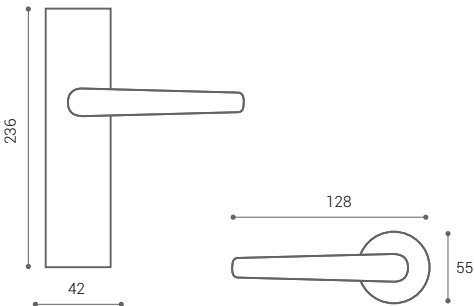

Sac Ayna / Alüminyum Kol
Steel Plate / Aluminium Handle

motto | 309

	KOLİ	Nikel/Saten	Siyah
ODA-YALE	40 Tk.	165,00	160,00
WC	40 Tk.	190,00	185,00

motto

	KOLİ	Nikel/Saten	Siyah
ODA-YALE	40 Tk.	225,00	220,00
WC	40 Tk.	250,00	245,00
KÜT	100 Ad.	87,50	85,00

	KOLİ	Nikel/Saten	Siyah
ODA-YALE	40 Tk.	260,00	255,00
WC	40 Tk.	285,00	280,00
KÜT	100 Ad.	97,50	95,00