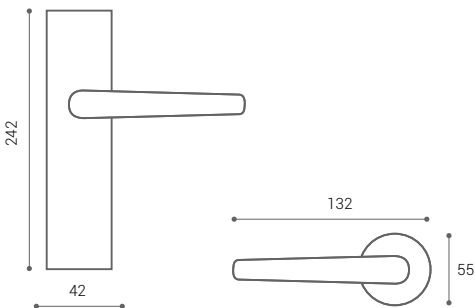

Sac Ayna / Alüminyum Kol
Steel Plate / Aluminium Handle

atlas | 315

	KOLİ	Nikel/Saten	Siyah
ODA-YALE	40 Tk.	165,00	160,00
WC	40 Tk.	190,00	185,00

atlas

	KOLİ	Nikel/Saten	Siyah
ODA-YALE	40 Tk.	225,00	220,00
WC	40 Tk.	250,00	245,00
KÜT	100 Ad.	87,50	85,00

	KOLİ	Nikel/Saten	Siyah
ODA-YALE	40 Tk.	260,00	255,00
WC	40 Tk.	285,00	280,00
KÜT	100 Ad.	97,50	95,00