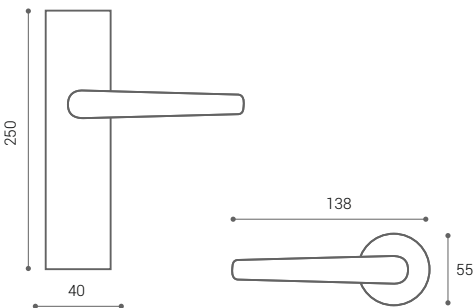

Zamak Ayna / Zamak Kol
Zamak Plate / Zamak Handle

balina | 120

	KOLİ	Nikel/Saten	Siyah
ODA-YALE	40 Tk.	450,00	440,00
WC	40 Tk.	500,00	490,00

balina

	KOLİ	Nikel/Saten	Siyah
ODA-YALE	40 Tk.	480,00	470,00
WC	40 Tk.	530,00	520,00
KÜT	100 Ad.	220,00	210,00

	KOLİ	Nikel/Saten	Siyah
ODA-YALE	40 Tk.	530,00	520,00
WC	40 Tk.	580,00	570,00
KÜT	100 Ad.	230,00	220,00