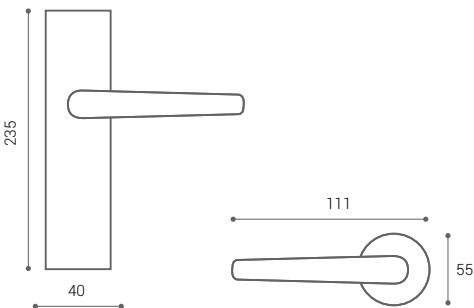

Sac Ayna / Alüminyum Kol
Steel Plate / Aluminium Handle

eğri

| 347

	KOLİ	Nikel/Saten	Siyah
ODA-YALE	40 Tk.	130,00	125,00
WC	40 Tk.	155,00	150,00

eğri

	KOLİ	Nikel/Saten	Siyah
ODA-YALE	40 Tk.	195,00	190,00
WC	40 Tk.	220,00	215,00
KÜT	100 Ad.	80,00	77,50

	KOLİ	Nikel/Saten	Siyah
ODA-YALE	40 Tk.	230,00	225,00
WC	40 Tk.	255,00	250,00
KÜT	100 Ad.	90,00	87,50