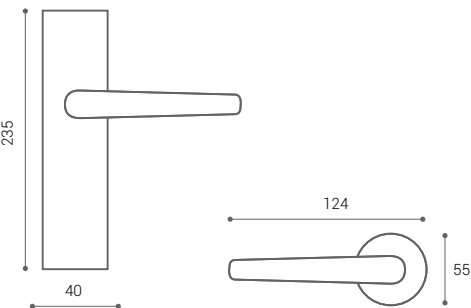

KOLİ	Nikel/Saten	Siyah
ODA-YALE	40 Tk.	195,00	190,00
WC	40 Tk.	220,00	215,00
KÜT	100 Ad.	80,00	75,00

	KOLİ	Nikel/Saten	Siyah
ODA-YALE	40 Tk.	230,00	225,00
WC	40 Tk.	255,00	250,00
KÜT	100 Ad.	90,00	85,00