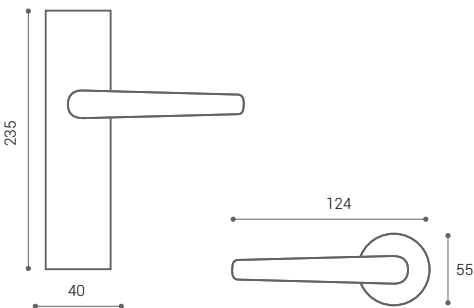

Sac Ayna / Alüminyum Kol
Steel Plate / Aluminium Handle

kartal | 335

	KOLİ	Nikel/Saten	Siyah
ODA-YALE	40 Tk.	160,00	155,00
WC	40 Tk.	185,00	180,00

kartal

	KOLİ	Nikel/Saten	Siyah
ODA-YALE	40 Tk.	195,00	190,00
WC	40 Tk.	220,00	215,00
KÜT	100 Ad.	80,00	75,00

	KOLİ	Nikel/Saten	Siyah
ODA-YALE	40 Tk.	230,00	225,00
WC	40 Tk.	255,00	250,00
KÜT	100 Ad.	90,00	85,00