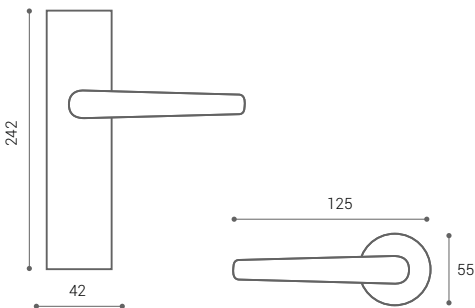

Sac Ayna / Alüminyum Kol
Steel Plate / Aluminium Handle

beyza | 297

	KOLİ	Nikel/Saten	Siyah
ODA-YALE	40 Tk.	165,00	160,00
WC	40 Tk.	190,00	185,00

beyza

	KOLİ	Nikel/Saten	Siyah
ODA-YALE	40 Tk.	225,00	220,00
WC	40 Tk.	250,00	245,00
KÜT	100 Ad.	87,50	85,00

	KOLİ	Nikel/Saten	Siyah
ODA-YALE	40 Tk.	260,00	255,00
WC	40 Tk.	285,00	280,00
KÜT	100 Ad.	97,50	95,00