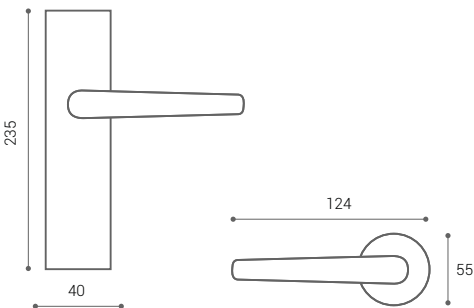

Sac Ayna / Alüminyum Kol
Steel Plate / Aluminium Handle

es

| 336

	KOLİ	Nikel/Saten	Siyah
ODA-YALE	40 Tk.	160,00	155,00
WC	40 Tk.	185,00	180,00

es

	KOLİ	Nikel/Saten	Siyah
ODA-YALE	40 Tk.	195,00	190,00
WC	40 Tk.	220,00	215,00
KÜT	100 Ad.	80,00	75,00

	KOLİ	Nikel/Saten	Siyah
ODA-YALE	40 Tk.	230,00	225,00
WC	40 Tk.	255,00	250,00
KÜT	100 Ad.	90,00	85,00