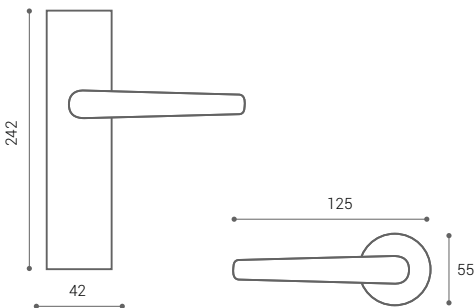

Sac Ayna / Alüminyum Kol
Steel Plate / Aluminium Handle

azra

| 349

	KOLİ	Nikel/Saten	Siyah
ODA-YALE	40 Tk.	165,00	160,00
WC	40 Tk.	190,00	185,00

azra

	KOLİ	Nikel/Saten	Siyah
ODA-YALE	40 Tk.	225,00	220,00
WC	40 Tk.	250,00	245,00
KÜT	100 Ad.	87,50	85,00

	KOLİ	Nikel/Saten	Siyah
ODA-YALE	40 Tk.	260,00	255,00
WC	40 Tk.	285,00	280,00
KÜT	100 Ad.	97,50	95,00