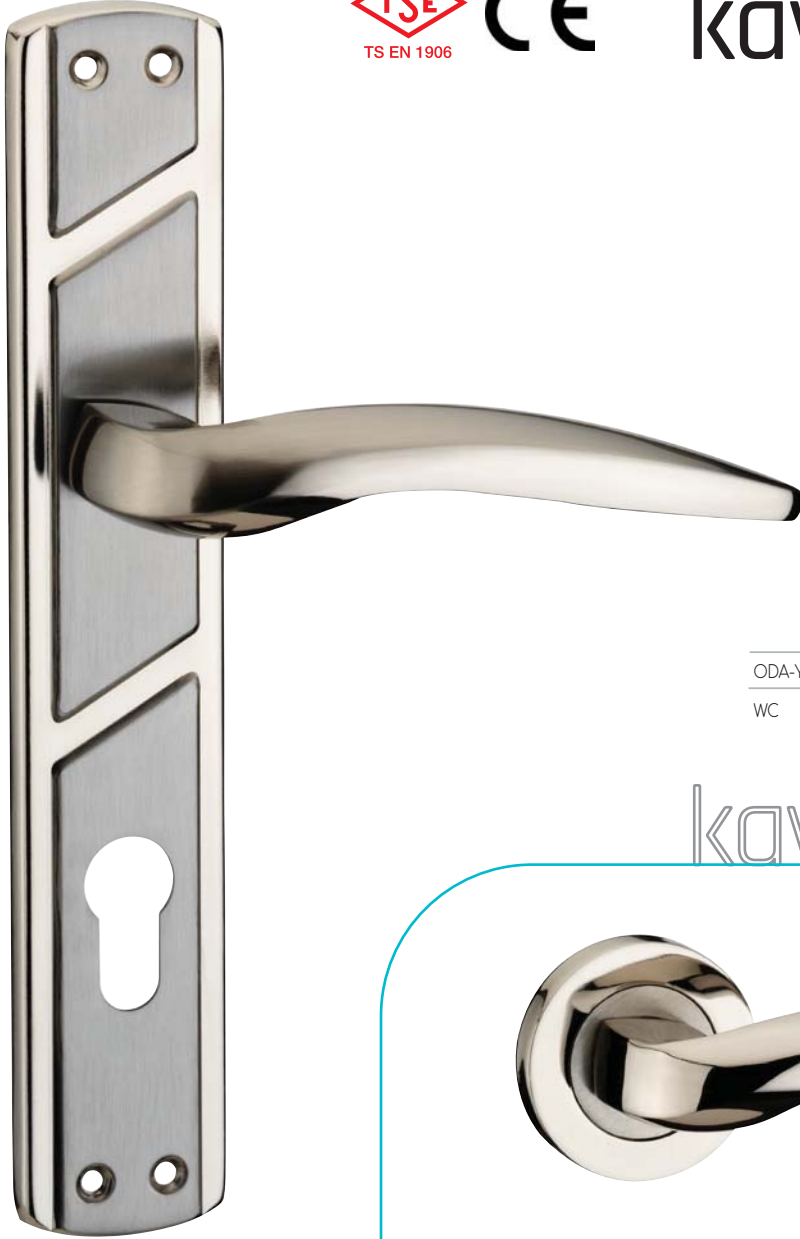

Sac Ayna / Alüminyum Kol
Steel Plate / Aluminium Handle

kavacık | 354

	KOLİ	Nikel/Saten	Siyah
ODA-YALE	40 Tk.	165,00	160,00
WC	40 Tk.	190,00	185,00

kavacık