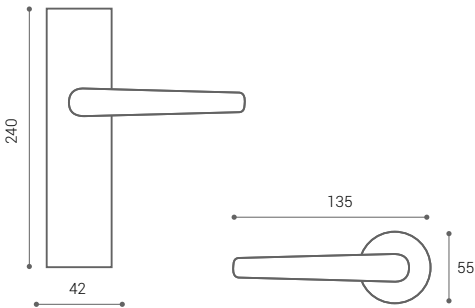

Zamak Ayna / Zamak Kol
Zamak Plate / Zamak Handle

CE karahanlı | 126

	KOLİ	Nikel/Saten	Siyah
ODA-YALE	40 Tk.	450,00	440,00
WC	40 Tk.	500,00	490,00

karahanlı

	KOLİ	Nikel/Saten	Siyah
ODA-YALE	40 Tk.	480,00	470,00
WC	40 Tk.	530,00	520,00
KÜT	100 Ad.	220,00	210,00

	KOLİ	Nikel/Saten	Siyah
ODA-YALE	40 Tk.	530,00	520,00
WC	40 Tk.	580,00	570,00
KÜT	100 Ad.	230,00	220,00