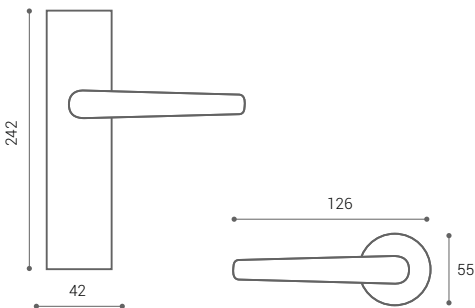

Sac Ayna / Alüminyum Kol
Steel Plate / Aluminium Handle

vera

| 302

	KOLİ	Nikel/Saten	Siyah
ODA-YALE	40 Tk.	165,00	160,00
WC	40 Tk.	190,00	185,00

vera

Room Cyl Wc

	KOLİ	Nikel/Saten	Siyah
ODA-YALE	40 Tk.	225,00	220,00
WC	40 Tk.	250,00	245,00
KÜT	100 Ad.	87,50	85,00

	KOLİ	Nikel/Saten	Siyah
ODA-YALE	40 Tk.	260,00	255,00
WC	40 Tk.	285,00	280,00
KÜT	100 Ad.	97,50	95,00