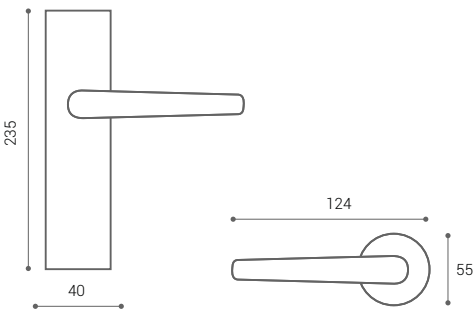

Sac Ayna / Alüminyum Kol
Steel Plate / Aluminium Handle

tombul | 339

	KOLİ	Nikel/Saten	Siyah
ODA-YALE	40 Tk.	160,00	155,00
WC	40 Tk.	185,00	180,00

tombul

	KOLİ	Nikel/Saten	Siyah
ODA-YALE	40 Tk.	195,00	190,00
WC	40 Tk.	220,00	215,00
KÜT	100 Ad.	80,00	75,00

	KOLİ	Nikel/Saten	Siyah
ODA-YALE	40 Tk.	230,00	225,00
WC	40 Tk.	255,00	250,00
KÜT	100 Ad.	90,00	85,00