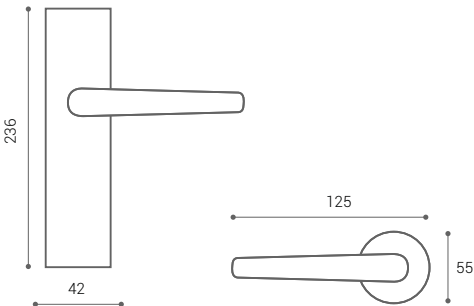

Sac Ayna / Alüminyum Kol
Steel Plate / Aluminium Handle

rumeli | 350

	KOLİ	Nikel/Saten	Siyah
ODA-YALE	40 Tk.	165,00	160,00
WC	40 Tk.	190,00	185,00

rumeli

	KOLİ	Nikel/Saten	Siyah
ODA-YALE	40 Tk.	225,00	220,00
WC	40 Tk.	250,00	245,00
KÜT	100 Ad.	87,50	85,00

	KOLİ	Nikel/Saten	Siyah
ODA-YALE	40 Tk.	260,00	255,00
WC	40 Tk.	285,00	280,00
KÜT	100 Ad.	97,50	95,00