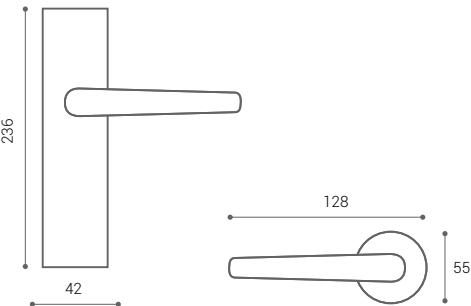

KOLİ	Nikel/Saten	Siyah
ODA-YALE	40 Tk.	225,00	220,00
WC	40 Tk.	250,00	245,00
KÜT	100 Ad.	87,50	85,00

	KOLİ	Nikel/Saten	Siyah
ODA-YALE	40 Tk.	260,00	255,00
WC	40 Tk.	285,00	280,00
KÜT	100 Ad.	97,50	95,00