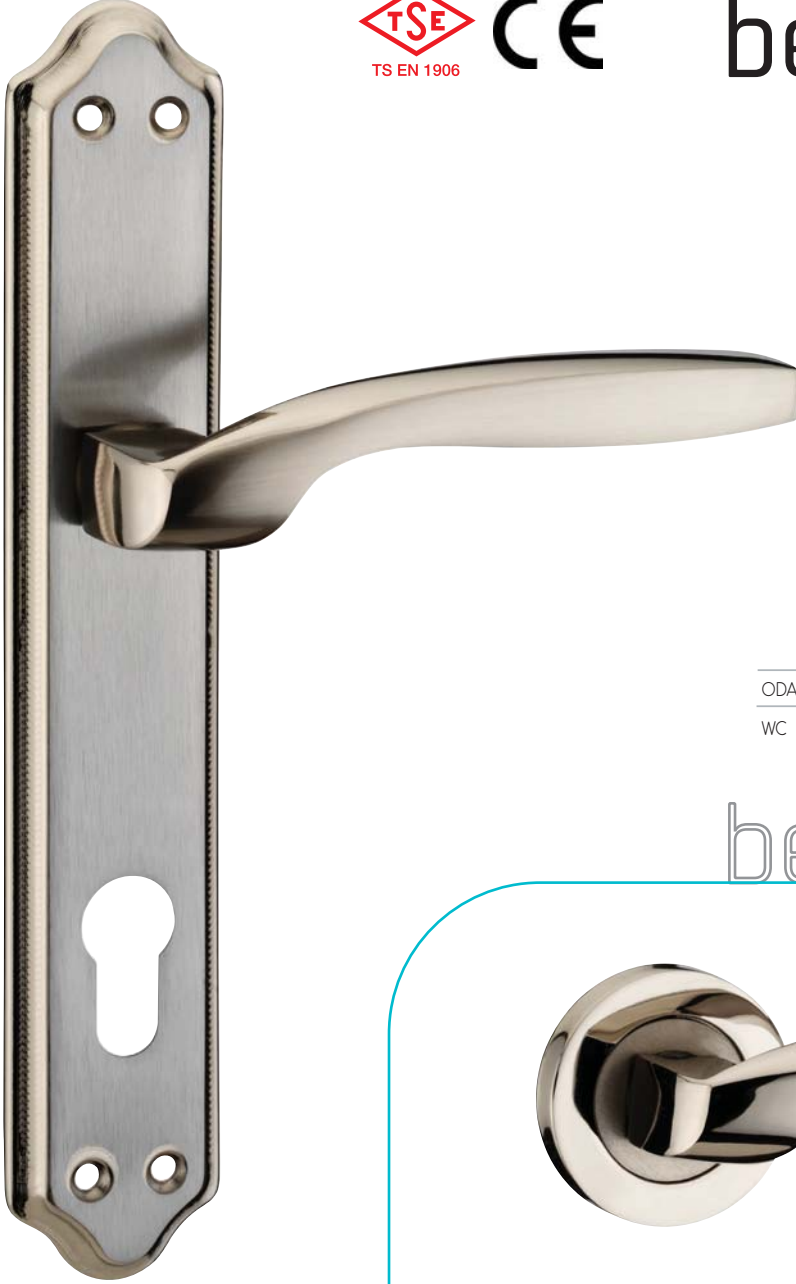

Sac Ayna / Alüminyum Kol
Steel Plate / Aluminium Handle

beykoz | 322

	KOLİ	Nikel/Saten	Siyah
ODA-YALE	40 Tk.	165,00	160,00
WC	40 Tk.	190,00	185,00

beykoz

	KOLİ	Nikel/Saten	Siyah
ODA-YALE	40 Tk.	200,00	195,00
WC	40 Tk.	225,00	220,00
KÜT	100 Ad.	85,00	80,00