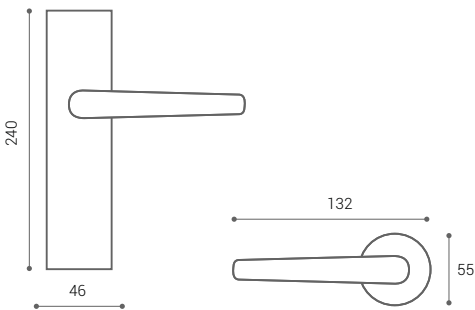

Sac Ayna / Alüminyum Kol
Steel Plate / Aluminium Handle

elips | 308

	KOLİ	Nikel/Saten	Siyah
ODA-YALE	40 Tk.	165,00	160,00
WC	40 Tk.	190,00	185,00

elips

	KOLİ	Nikel/Saten	Siyah
ODA-YALE	40 Tk.	225,00	220,00
WC	40 Tk.	250,00	245,00
KÜT	100 Ad.	87,50	85,00

	KOLİ	Nikel/Saten	Siyah
ODA-YALE	40 Tk.	260,00	255,00
WC	40 Tk.	285,00	280,00
KÜT	100 Ad.	97,50	95,00