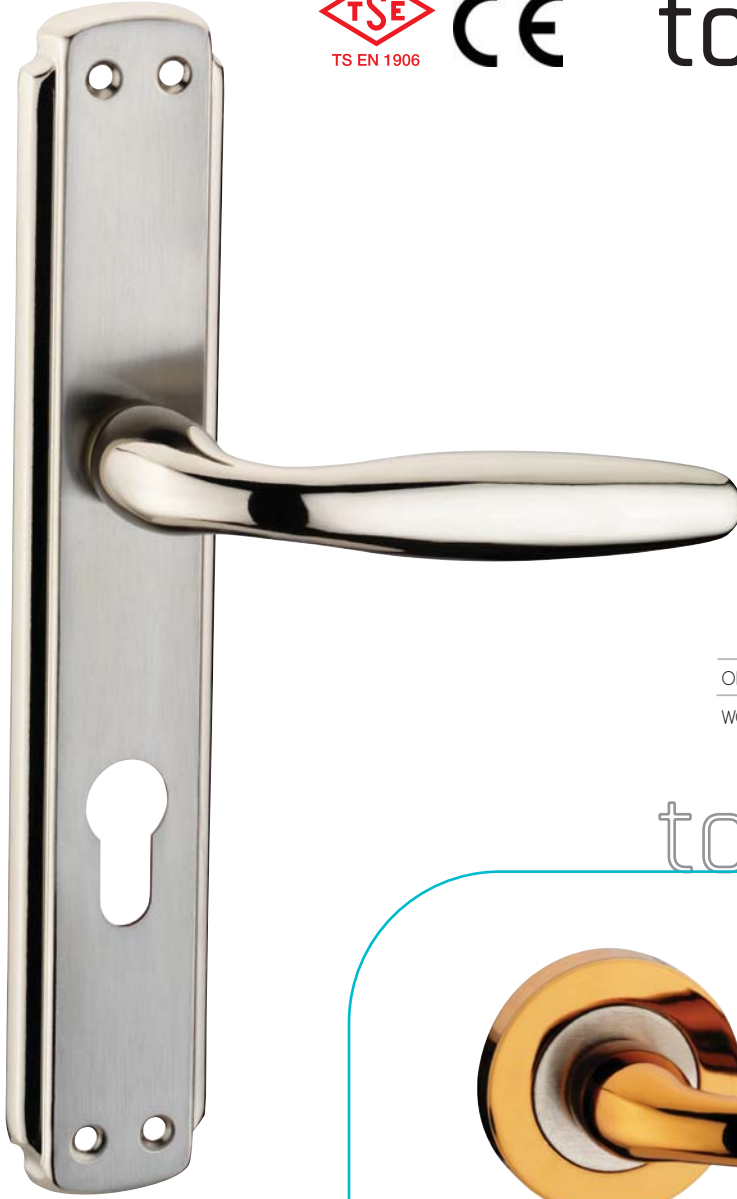

Sac Ayna / Alüminyum Kol
Steel Plate / Aluminium Handle

tombul | 339

	KOLİ	Nikel/Saten	Siyah
ODA-YALE	40 Tk.	160,00	155,00
WC	40 Tk.	185,00	180,00

tombul