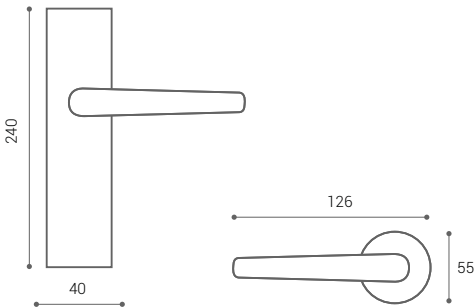

Sac Ayna / Alüminyum Kol
Steel Plate / Aluminium Handle

kanlıca | 321

	KOLİ	Nikel/Saten	Siyah
ODA-YALE	40 Tk.	165,00	160,00
WC	40 Tk.	190,00	185,00

kanlıca

	KOLİ	Nikel/Saten	Siyah
ODA-YALE	40 Tk.	225,00	220,00
WC	40 Tk.	250,00	245,00
KÜT	100 Ad.	87,50	85,00

	KOLİ	Nikel/Saten	Siyah
ODA-YALE	40 Tk.	260,00	255,00
WC	40 Tk.	285,00	280,00
KÜT	100 Ad.	97,50	95,00