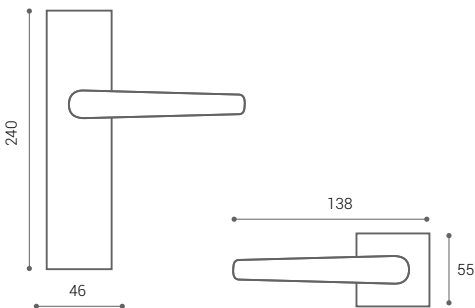

Sac Ayna / Alüminyum Kol
Steel Plate / Aluminium Handle

mercan | 305

	KOLİ	Nikel/Saten	Siyah
ODA-YALE	40 Tk.	190,00	185,00
WC	40 Tk.	215,00	210,00

mercan

	KOLİ	Nikel/Saten	Siyah
ODA-YALE	40 Tk.	260,00	255,00
WC	40 Tk.	285,00	280,00
KÜT	100 Ad.	97,50	95,00