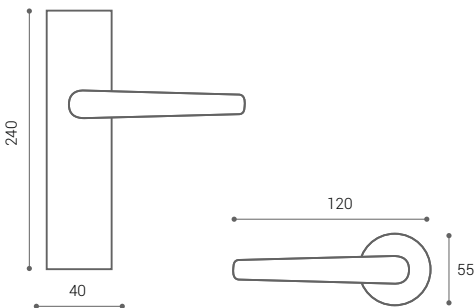

Sac Ayna / Alüminyum Kol
Steel Plate / Aluminium Handle

kuğu | 330

	KOLİ	Nikel/Saten	Siyah
ODA-YALE	40 Tk.	165,00	160,00
WC	40 Tk.	190,00	185,00

kuğu

	KOLİ	Nikel/Saten	Siyah
ODA-YALE	40 Tk.	200,00	195,00
WC	40 Tk.	225,00	220,00
KÜT	100 Ad.	85,00	80,00

	KOLİ	Nikel/Saten	Siyah
ODA-YALE	40 Tk.	235,00	230,00
WC	40 Tk.	260,00	255,00
KÜT	100 Ad.	95,00	90,00