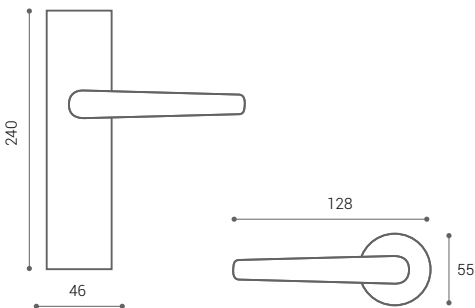

Sac Ayna / Alüminyum Kol
Steel Plate / Aluminium Handle

milan | 314

	KOLİ	Nikel/Saten	Siyah
ODA-YALE	40 Tk.	165,00	160,00
WC	40 Tk.	190,00	185,00

milan

	KOLİ	Nikel/Saten	Siyah
ODA-YALE	40 Tk.	225,00	220,00
WC	40 Tk.	250,00	245,00
KÜT	100 Ad.	87,50	85,00

	KOLİ	Nikel/Saten	Siyah
ODA-YALE	40 Tk.	260,00	255,00
WC	40 Tk.	285,00	280,00
KÜT	100 Ad.	97,50	95,00