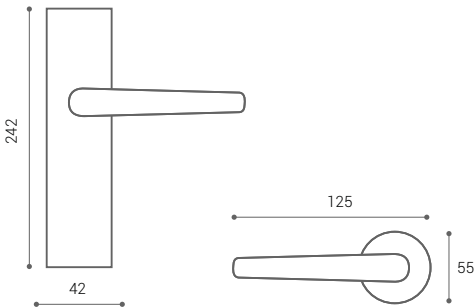

Sac Ayna / Alüminyum Kol
Steel Plate / Aluminium Handle

derya | 307

	KOLİ	Nikel/Saten	Siyah
ODA-YALE	40 Tk.	165,00	160,00
WC	40 Tk.	190,00	185,00

derya

	KOLİ	Nikel/Saten	Siyah
ODA-YALE	40 Tk.	225,00	220,00
WC	40 Tk.	250,00	245,00
KÜT	100 Ad.	87,50	85,00

	KOLİ	Nikel/Saten	Siyah
ODA-YALE	40 Tk.	260,00	255,00
WC	40 Tk.	285,00	280,00
KÜT	100 Ad.	97,50	95,00