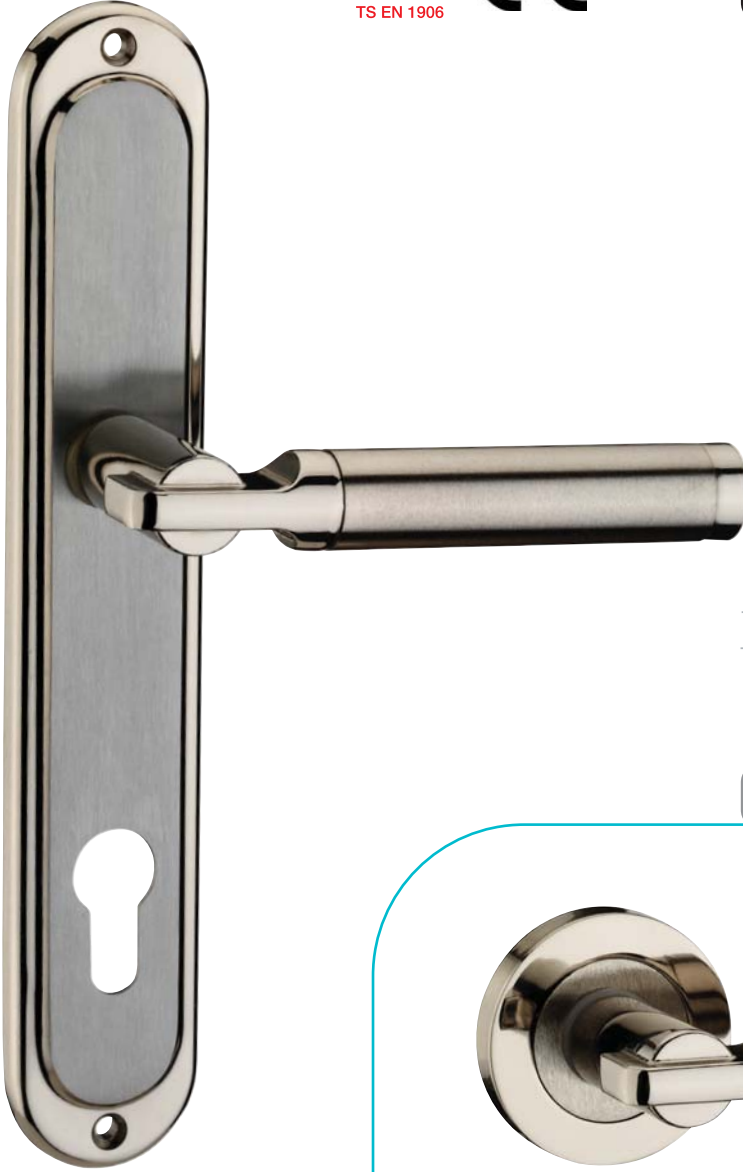

	KOLİ	Nikel/Saten	Siyah
ODA-YALE	40 Tk.	470,00	460,00
WC	40 Tk.	520,00	510,00
KÜT	100 Ad.	250,00	240,00

Zamak Ayna / Zamak Kol
Zamak Plate / Zamak Handle

aras

| 128

	KOLİ	Nikel/Saten	Siyah
ODA-YALE	40 Tk.	350,00	340,00
WC	40 Tk.	400,00	390,00