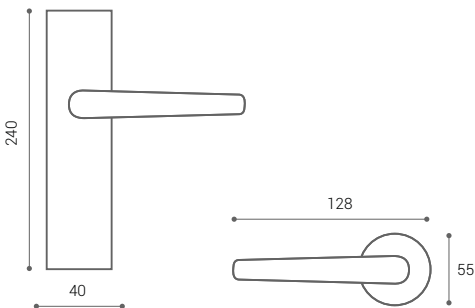

Zamak Ayna / Zamak Kol
Zamak Plate / Zamak Handle

baston | 110

	KOLİ	Nikel/Saten	Siyah
ODA-YALE	40 Tk.	400,00	390,00
WC	40 Tk.	450,00	440,00

baston

	KOLİ	Nikel/Saten	Siyah
ODA-YALE	40 Tk.	420,00	410,00
WC	40 Tk.	470,00	460,00
KÜT	100 Ad.	200,00	190,00

	KOLİ	Nikel/Saten	Siyah
ODA-YALE	40 Tk.	470,00	460,00
WC	40 Tk.	520,00	510,00
KÜT	100 Ad.	250,00	240,00