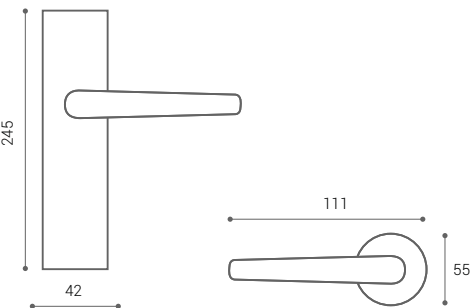

KOLİ	Nikel/Saten	Siyah
ODA-YALE	40 Tk.	240,00	200,00
WC	40 Tk.	265,00	225,00
KÜT	100 Ad.	87,50	85,00

	KOLİ	Nikel/Saten	Siyah
ODA-YALE	40 Tk.	260,00	255,00
WC	40 Tk.	285,00	280,00
KÜT	100 Ad.	97,50	95,00