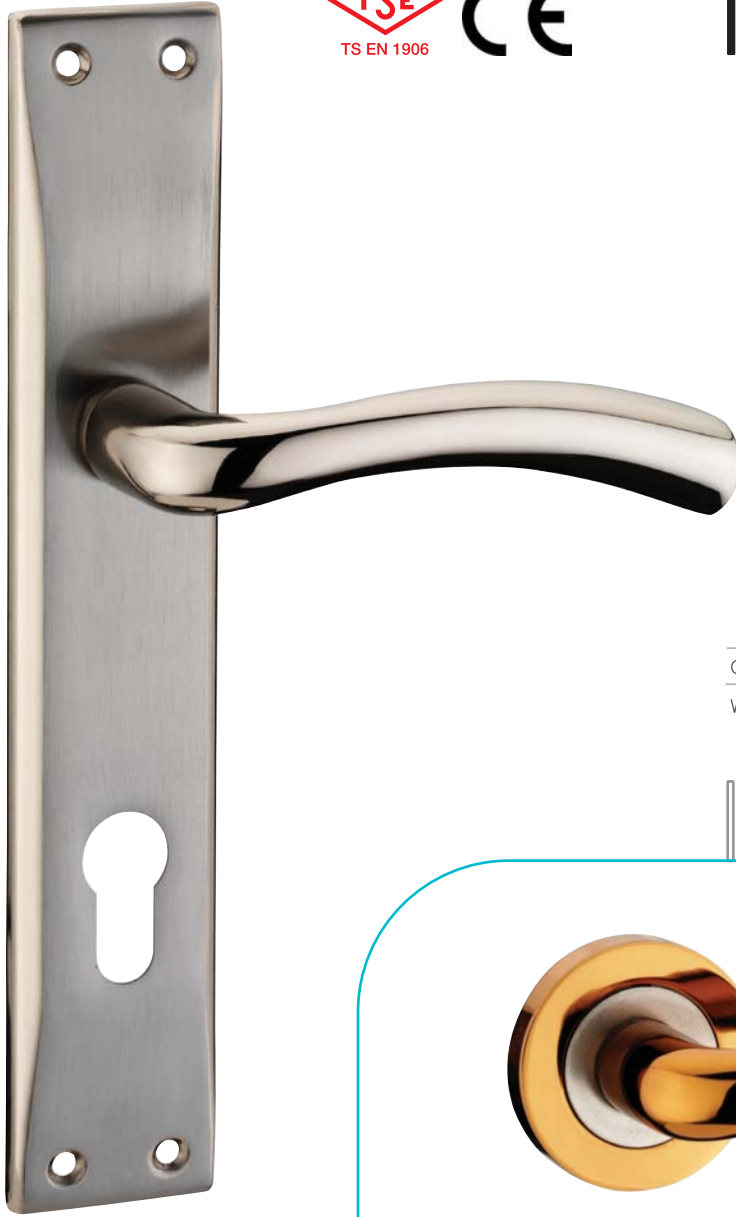

Sac Ayna / Alüminyum Kol
Steel Plate / Aluminium Handle

kuğu | 330

	KOLİ	Nikel/Saten	Siyah
ODA-YALE	40 Tk.	165,00	160,00
WC	40 Tk.	190,00	185,00

kuğu

	KOLİ	Nikel/Saten	Siyah
ODA-YALE	40 Tk.	200,00	195,00
WC	40 Tk.	225,00	220,00
KÜT	100 Ad.	85,00	80,00