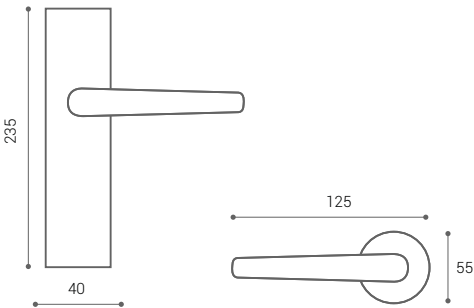

Sac Ayna / Alüminyum Kol
Steel Plate / Aluminium Handle

CE

gül

| 328

	KOLİ	Nikel/Saten	Siyah
ODA-YALE	40 Tk.	165,00	160,00
WC	40 Tk.	190,00	185,00

gül

	KOLİ	Nikel/Saten	Siyah
ODA-YALE	40 Tk.	225,00	220,00
WC	40 Tk.	250,00	245,00
KÜT	100 Ad.	87,50	85,00

	KOLİ	Nikel/Saten	Siyah
ODA-YALE	40 Tk.	260,00	255,00
WC	40 Tk.	285,00	280,00
KÜT	100 Ad.	97,50	95,00