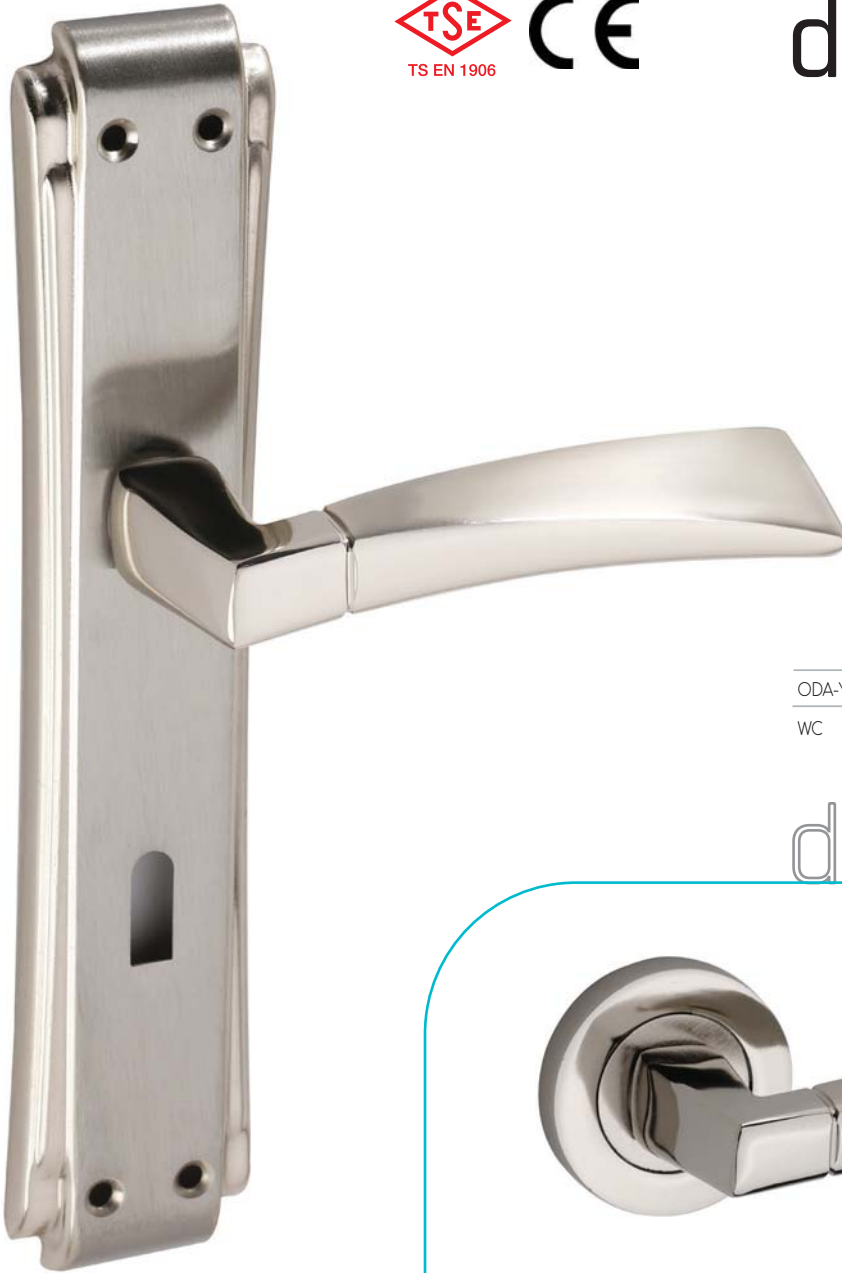

Sac Ayna / Alüminyum Kol
Steel Plate / Aluminium Handle

delta | 312

	KOLİ	Nikel/Saten	Siyah
ODA-YALE	40 Tk.	165,00	160,00
WC	40 Tk.	190,00	185,00

delta