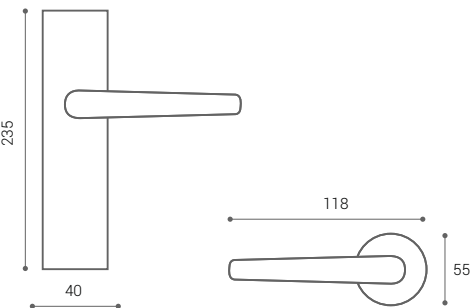

KOLİ	Nikel/Saten	Siyah
ODA-YALE	40 Tk.	375,00	365,00
WC	40 Tk.	425,00	415,00
KÜT	100 Ad.	160,00	150,00

	KOLİ	Nikel/Saten	Siyah
ODA-YALE	40 Tk.	425,00	415,00
WC	40 Tk.	475,00	465,00
KÜT	100 Ad.	210,00	260,00