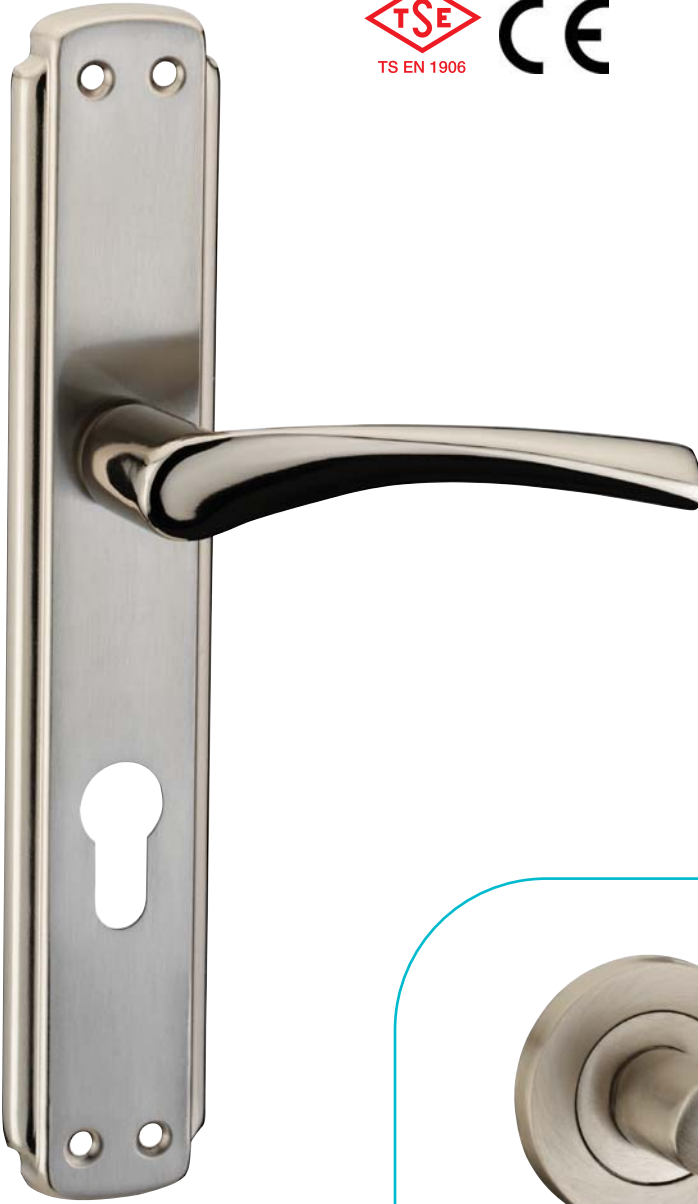

Sac Ayna / Alüminyum Kol
Steel Plate / Aluminium Handle

bravo | 340

	KOLİ	Nikel/Saten	Siyah
ODA-YALE	40 Tk.	160,00	155,00
WC	40 Tk.	185,00	180,00

bravo

	KOLİ	Nikel/Saten	Siyah
ODA-YALE	40 Tk.	195,00	190,00
WC	40 Tk.	220,00	215,00
KÜT	100 Ad.	80,00	75,00