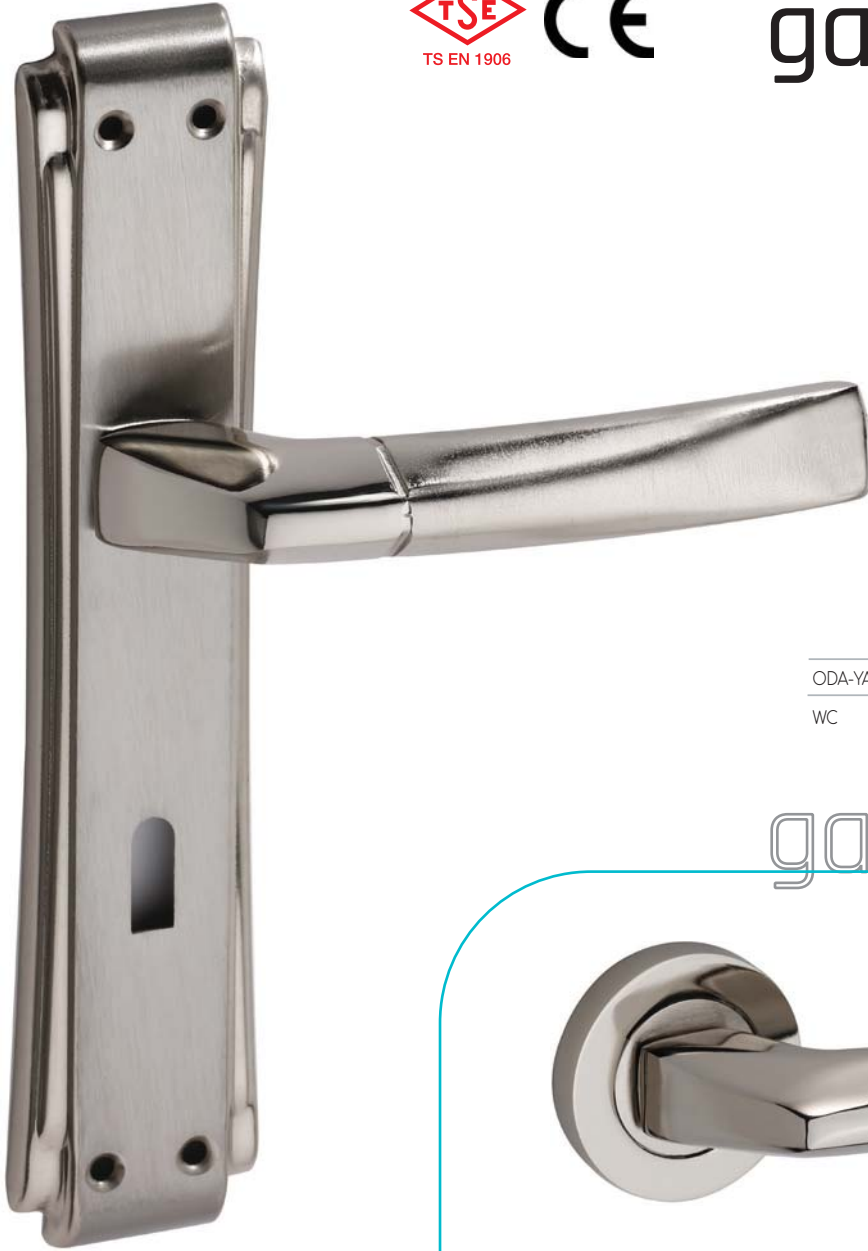

Sac Ayna / Alüminyum Kol
Steel Plate / Aluminium Handle

gamze | 356

	KOLİ	Nikel/Saten	Siyah
ODA-YALE	40 Tk.	165,00	160,00
WC	40 Tk.	190,00	185,00

gamze