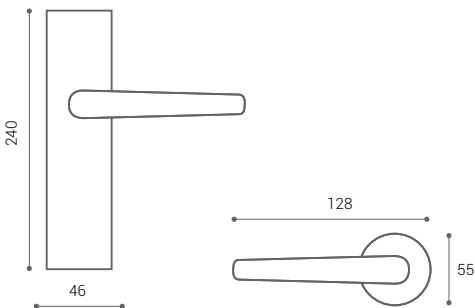

Sac Ayna / Alüminyum Kol
Steel Plate / Aluminium Handle

CE diplomat | 354

	KOLİ	Nikel/Saten	Siyah
ODA-YALE	40 Tk.	165,00	160,00
WC	40 Tk.	190,00	185,00

diplomat

	KOLİ	Nikel/Saten	Siyah
ODA-YALE	40 Tk.	225,00	220,00
WC	40 Tk.	250,00	245,00
KÜT	100 Ad.	87,50	85,00

	KOLİ	Nikel/Saten	Siyah
ODA-YALE	40 Tk.	260,00	255,00
WC	40 Tk.	285,00	280,00
KÜT	100 Ad.	97,50	95,00