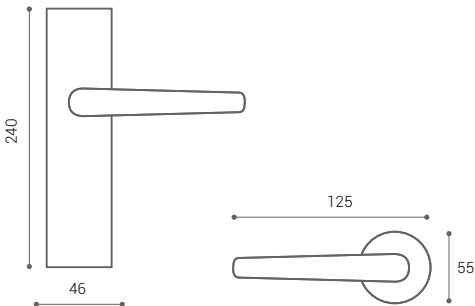

Sac Ayna / Alüminyum Kol
Steel Plate / Aluminium Handle

demir | 346

	KOLİ	Nikel/Saten	Siyah
ODA-YALE	40 Tk.	165,00	160,00
WC	40 Tk.	190,00	185,00

demir

	KOLİ	Nikel/Saten	Siyah
ODA-YALE	40 Tk.	225,00	220,00
WC	40 Tk.	250,00	245,00
KÜT	100 Ad.	87,50	85,00

	KOLİ	Nikel/Saten	Siyah
ODA-YALE	40 Tk.	260,00	255,00
WC	40 Tk.	285,00	280,00
KÜT	100 Ad.	97,50	95,00