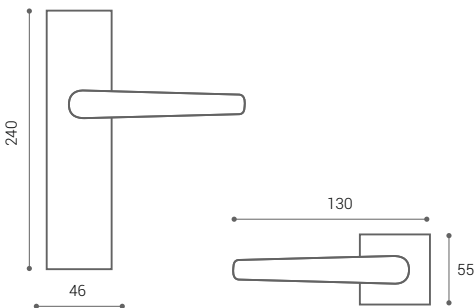

Sac Ayna / Alüminyum Kol
Steel Plate / Aluminium Handle

piramit | 355

	KOLİ	Nikel/Saten	Siyah
ODA-YALE	40 Tk.	165,00	160,00
WC	40 Tk.	190,00	185,00

piramit

	KOLİ	Nikel/Saten	Siyah
ODA-YALE	40 Tk.	200,00	195,00
WC	40 Tk.	225,00	220,00
KÜT	100 Ad.	85,00	80,00

	KOLİ	Nikel/Saten	Siyah
ODA-YALE	40 Tk.	235,00	230,00
WC	40 Tk.	260,00	255,00
KÜT	100 Ad.	95,00	90,00