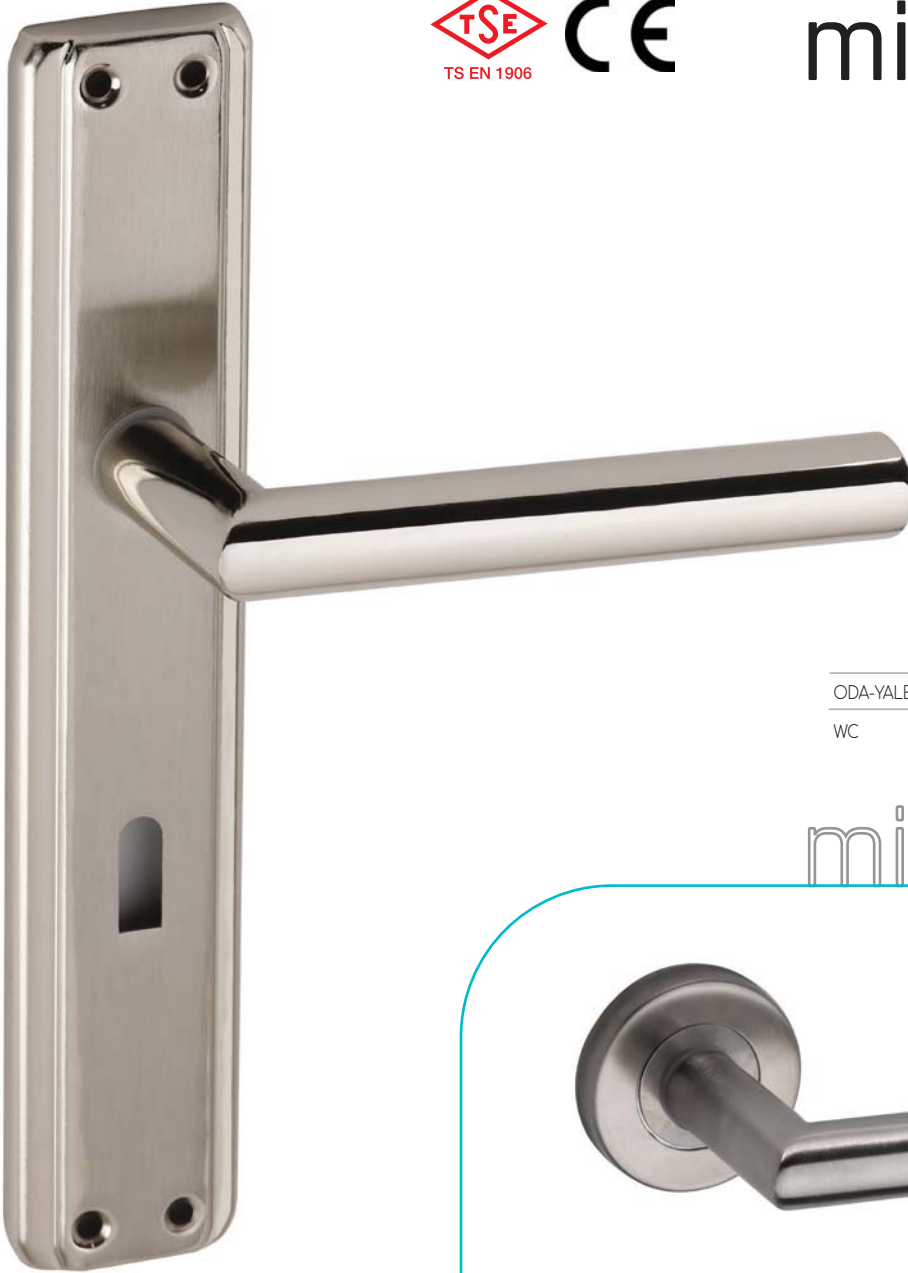

Sac Ayna / Alüminyum Kol
Steel Plate / Aluminium Handle

milan | 314

	KOLİ	Nikel/Saten	Siyah
ODA-YALE	40 Tk.	165,00	160,00
WC	40 Tk.	190,00	185,00

milan