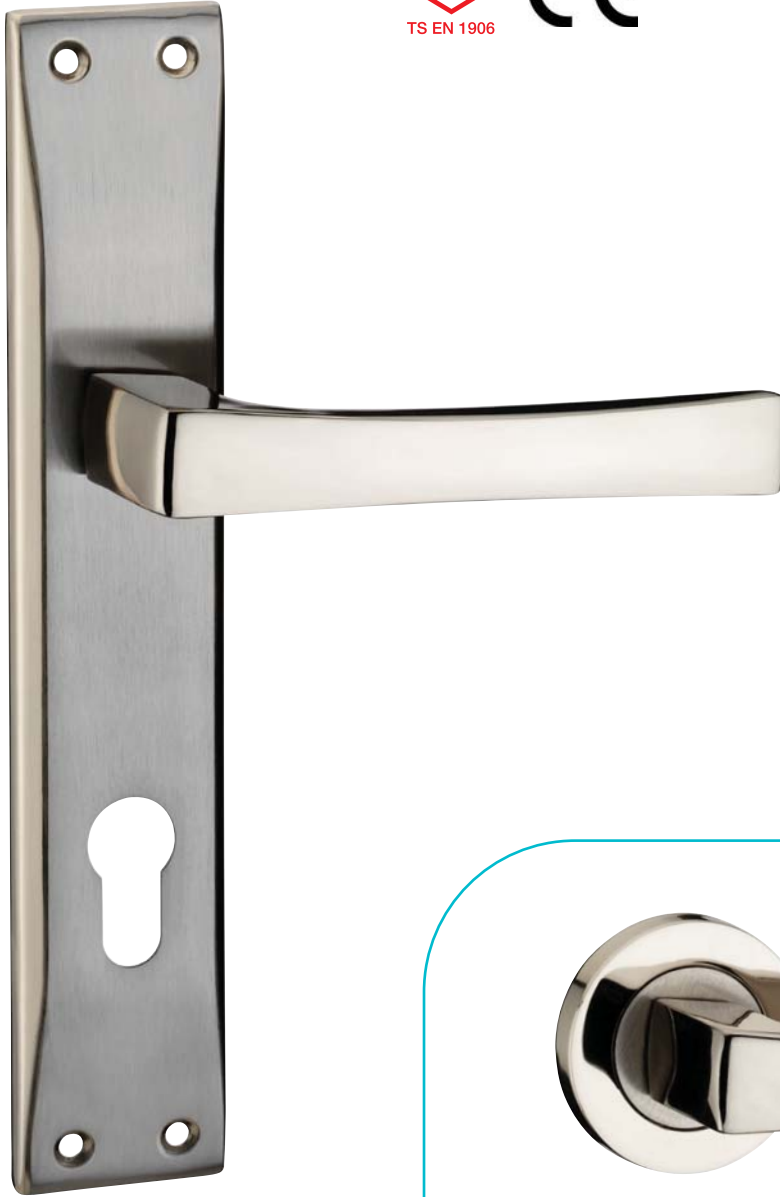

Sac Ayna / Alüminyum Kol
Steel Plate / Aluminium Handle

konak | 325

	KOLİ	Nikel/Saten	Siyah
ODA-YALE	40 Tk.	165,00	160,00
WC	40 Tk.	190,00	185,00

konak