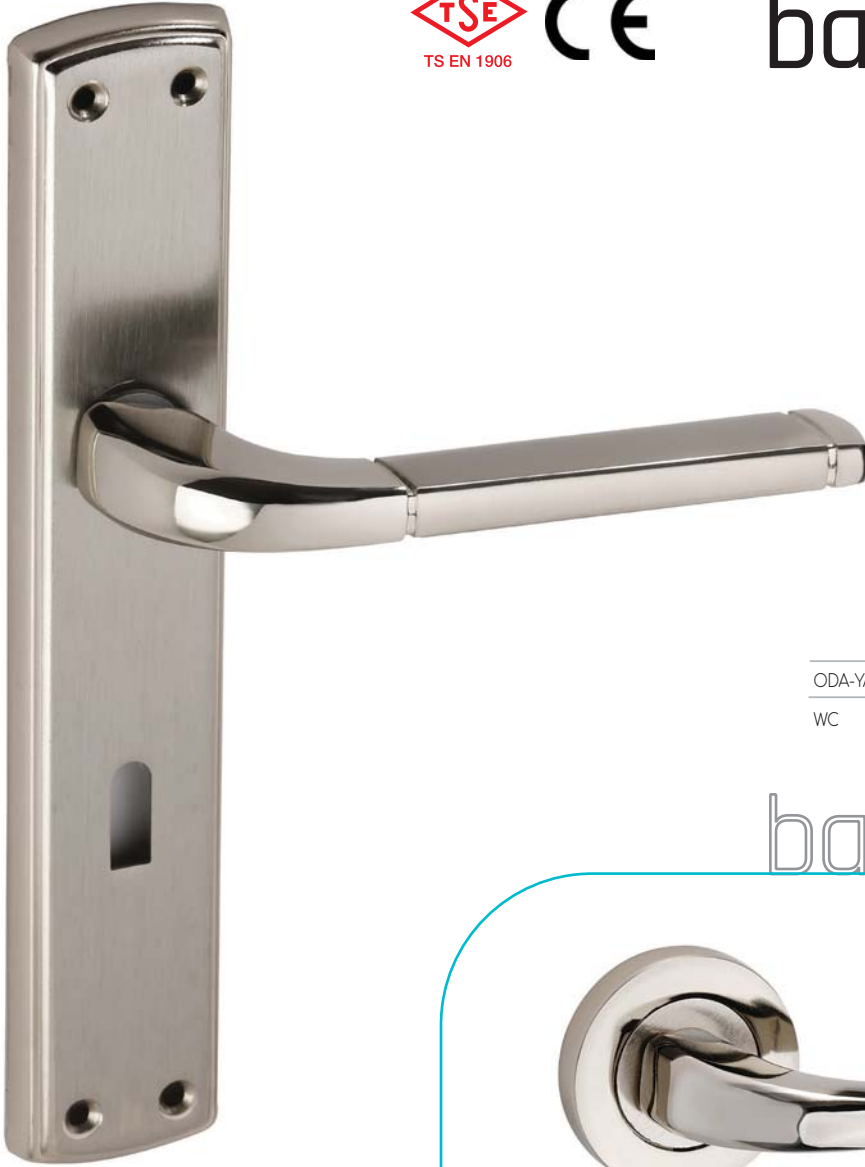

Sac Ayna / Alüminyum Kol
Steel Plate / Aluminium Handle

baston | 310

	KOLİ	Nikel/Saten	Siyah
ODA-YALE	40 Tk.	165,00	160,00
WC	40 Tk.	190,00	185,00

baston

	KOLİ	Nikel/Saten	Siyah
ODA-YALE	40 Tk.	225,00	220,00
WC	40 Tk.	250,00	245,00
KÜT	100 Ad.	87,50	85,00