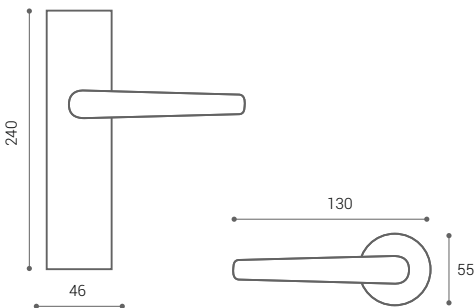

Sac Ayna / Alüminyum Kol
Steel Plate / Aluminium Handle

ekin

| 352

	KOLİ	Nikel/Saten	Siyah
ODA-YALE	40 Tk.	165,00	160,00
WC	40 Tk.	190,00	185,00

ekin

	KOLİ	Nikel/Saten	Siyah
ODA-YALE	40 Tk.	225,00	220,00
WC	40 Tk.	250,00	245,00
KÜT	100 Ad.	87,50	85,00

	KOLİ	Nikel/Saten	Siyah
ODA-YALE	40 Tk.	260,00	255,00
WC	40 Tk.	285,00	280,00
KÜT	100 Ad.	97,50	95,00