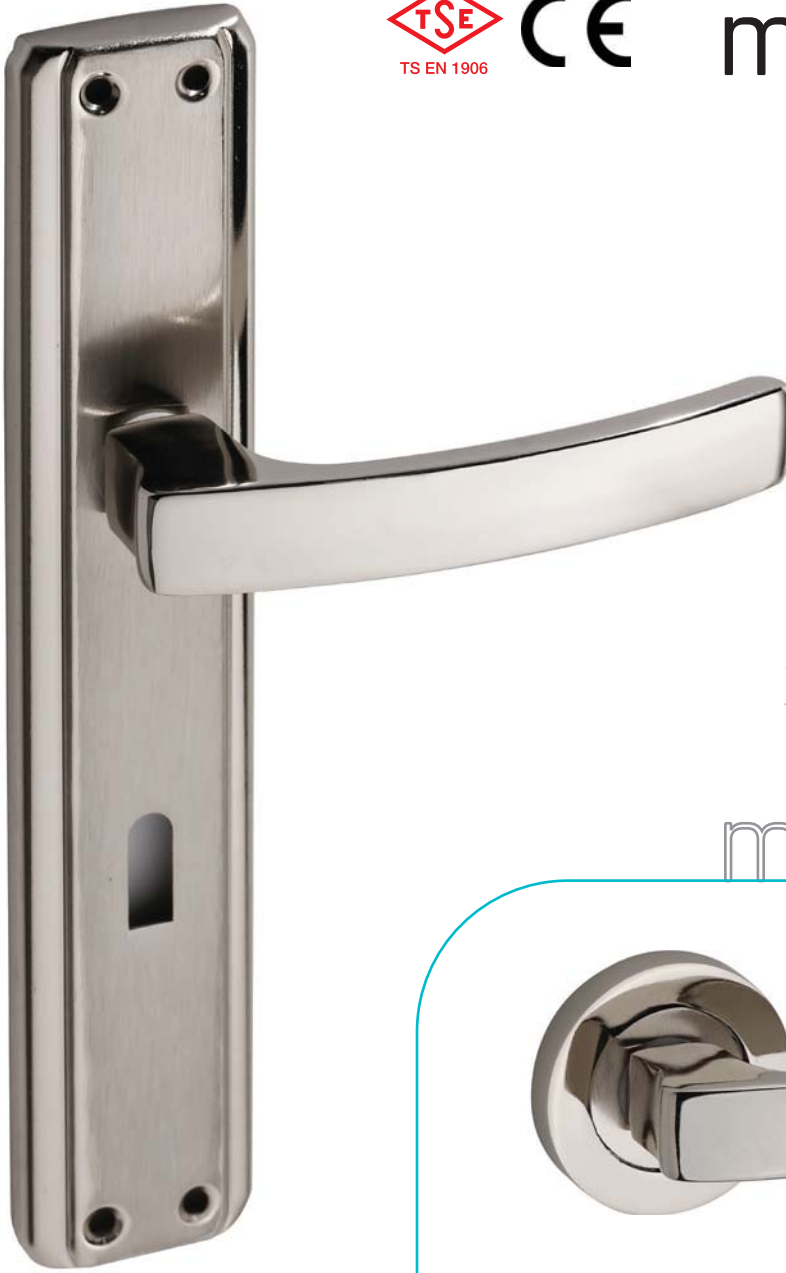

Sac Ayna / Alüminyum Kol
Steel Plate / Aluminium Handle

madrid | 358

	KOLİ	Nikel/Saten	Siyah
ODA-YALE	40 Tk.	165,00	160,00
WC	40 Tk.	190,00	185,00

madrid