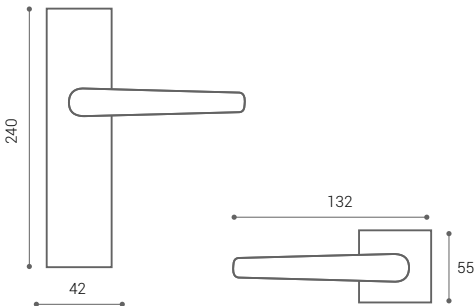

Zamak Ayna / Zamak Kol
Zamak Plate / Zamak Handle

kalamış | 123

	KOLİ	Nikel/Saten	Siyah
ODA-YALE	40 Tk.	450,00	440,00
WC	40 Tk.	500,00	490,00

kalamış

	KOLİ	Nikel/Saten	Siyah
ODA-YALE	40 Tk.	480,00	470,00
WC	40 Tk.	530,00	520,00
KÜT	100 Ad.	220,00	210,00

	KOLİ	Nikel/Saten	Siyah
ODA-YALE	40 Tk.	530,00	520,00
WC	40 Tk.	580,00	570,00
KÜT	100 Ad.	230,00	220,00