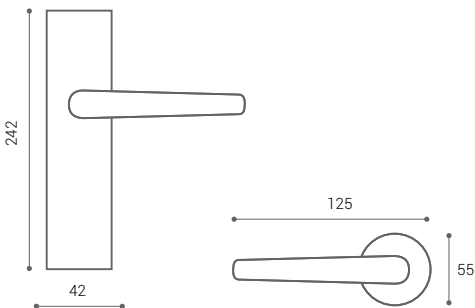

| 301

	KOLİ	Nikel/Saten	Siyah
ODA-YALE	40 Tk.	165,00	160,00
WC	40 Tk.	190,00	185,00

luna

	KOLİ	Nikel/Saten	Siyah
ODA-YALE	40 Tk.	225,00	220,00
WC	40 Tk.	250,00	245,00
KÜT	100 Ad.	87,50	85,00

	KOLİ	Nikel/Saten	Siyah
ODA-YALE	40 Tk.	260,00	255,00
WC	40 Tk.	285,00	280,00
KÜT	100 Ad.	97,50	95,00