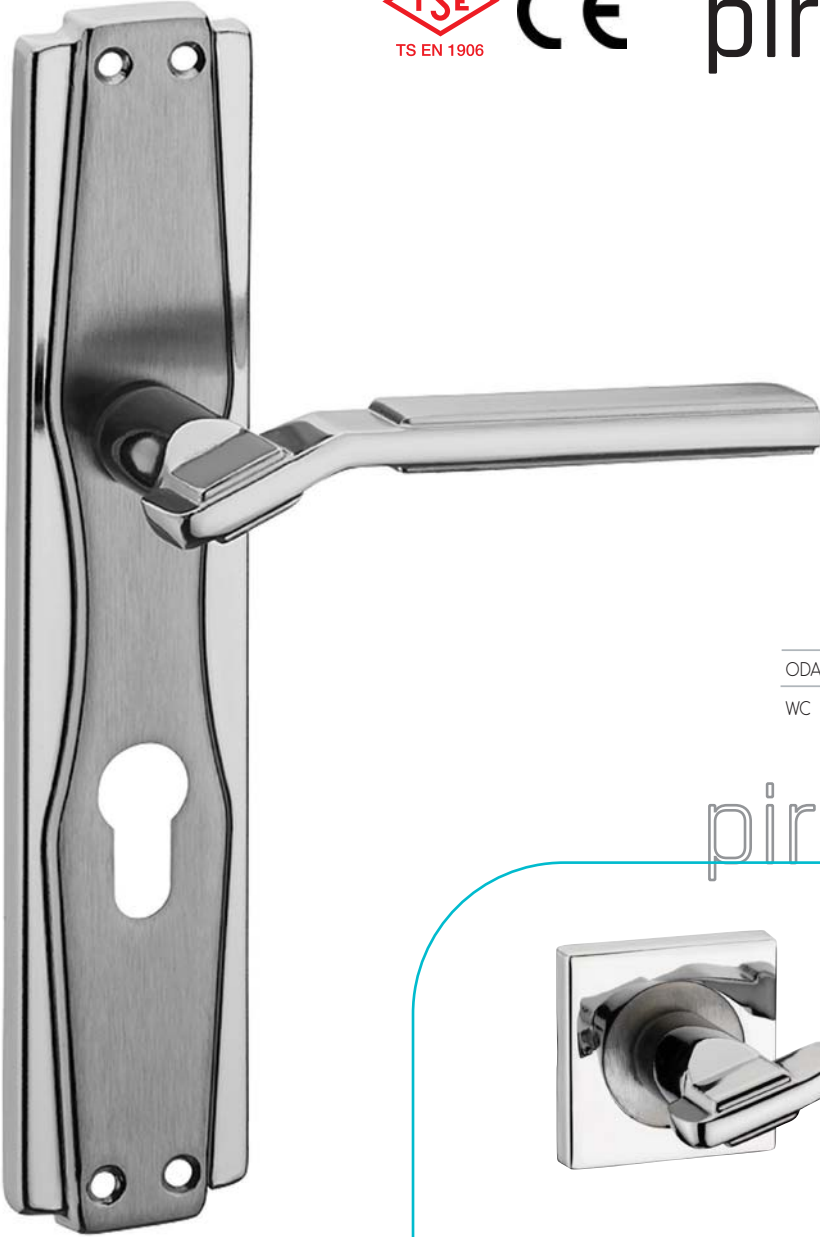

Sac Ayna / Alüminyum Kol
Steel Plate / Aluminium Handle

piramit | 355

	KOLİ	Nikel/Saten	Siyah
ODA-YALE	40 Tk.	165,00	160,00
WC	40 Tk.	190,00	185,00

piramit