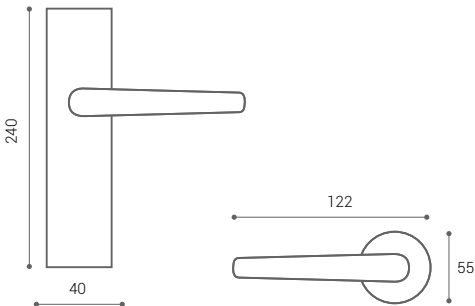

Sac Ayna / Alüminyum Kol
Steel Plate / Aluminium Handle

turna | 332

	KOLİ	Nikel/Saten	Siyah
ODA-YALE	40 Tk.	165,00	160,00
WC	40 Tk.	190,00	185,00

turna

	KOLİ	Nikel/Saten	Siyah
ODA-YALE	40 Tk.	200,00	195,00
WC	40 Tk.	225,00	220,00
KÜT	100 Ad.	85,00	80,00

	KOLİ	Nikel/Saten	Siyah
ODA-YALE	40 Tk.	235,00	230,00
WC	40 Tk.	260,00	255,00
KÜT	100 Ad.	95,00	90,00