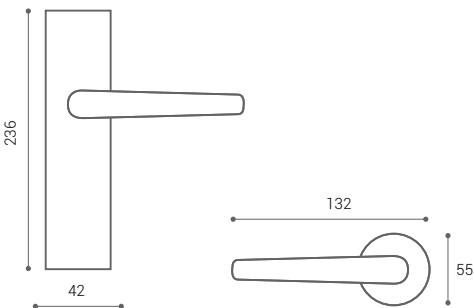

Sac Ayna / Alüminyum Kol
Steel Plate / Aluminium Handle

baston | 310

	KOLİ	Nikel/Saten	Siyah
ODA-YALE	40 Tk.	165,00	160,00
WC	40 Tk.	190,00	185,00

baston

	KOLİ	Nikel/Saten	Siyah
ODA-YALE	40 Tk.	225,00	220,00
WC	40 Tk.	250,00	245,00
KÜT	100 Ad.	87,50	85,00

	KOLİ	Nikel/Saten	Siyah
ODA-YALE	40 Tk.	260,00	255,00
WC	40 Tk.	285,00	280,00
KÜT	100 Ad.	97,50	95,00