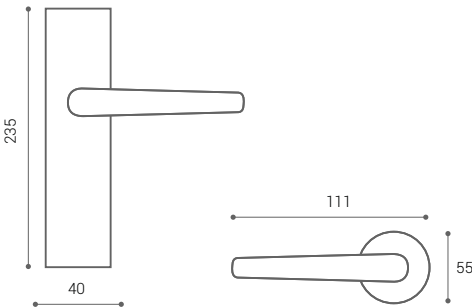

Sac Ayna / Alüminyum Kol
Steel Plate / Aluminium Handle

CE beylerbeyi | 344

	KOLİ	Nikel/Saten	Siyah
ODA-YALE	40 Tk.	160,00	155,00
WC	40 Tk.	185,00	180,00

beylerbeyi

	KOLİ	Nikel/Saten	Siyah
ODA-YALE	40 Tk.	195,00	190,00
WC	40 Tk.	220,00	215,00
KÜT	100 Ad.	80,00	75,00

	KOLİ	Nikel/Saten	Siyah
ODA-YALE	40 Tk.	230,00	225,00
WC	40 Tk.	255,00	250,00
KÜT	100 Ad.	90,00	85,00