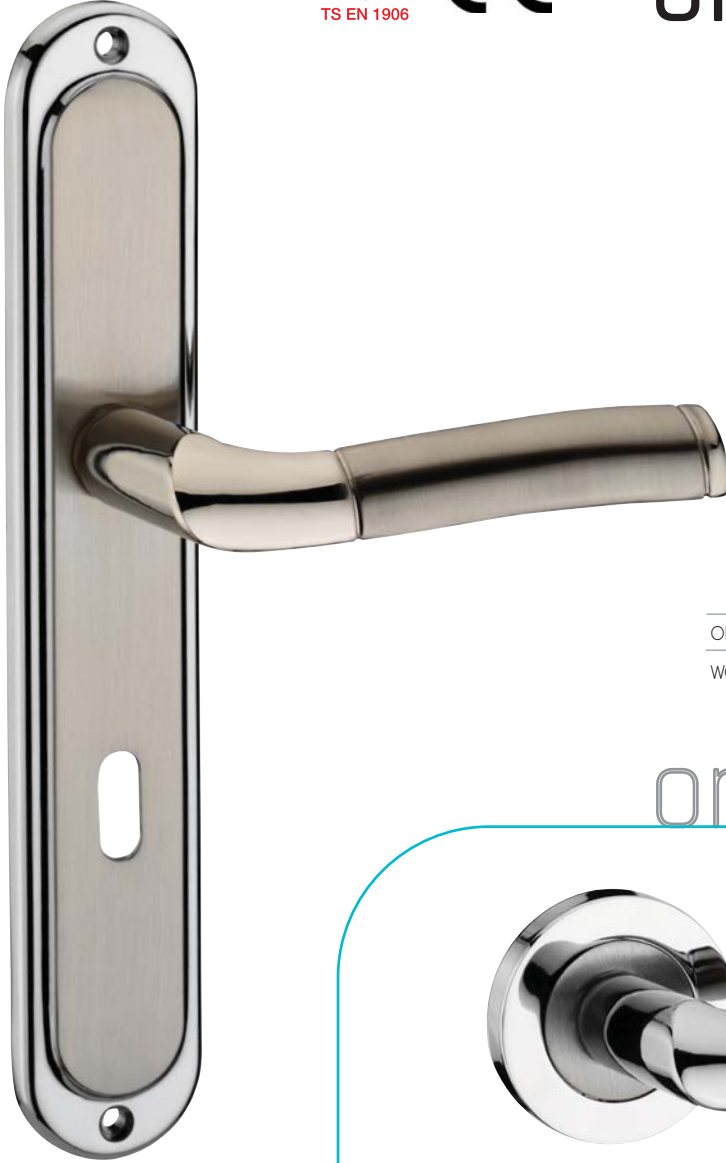

Zamak Ayna / Zamak Kol
Zamak Plate / Zamak Handle

orkide | 127

	KOLİ	Nikel/Saten	Siyah
ODA-YALE	40 Tk.	400,00	390,00
WC	40 Tk.	450,00	440,00

orkide

	KOLİ	Nikel/Saten	Siyah
ODA-YALE	40 Tk.	420,00	410,00
WC	40 Tk.	470,00	460,00
KÜT	100 Ad.	200,00	190,00