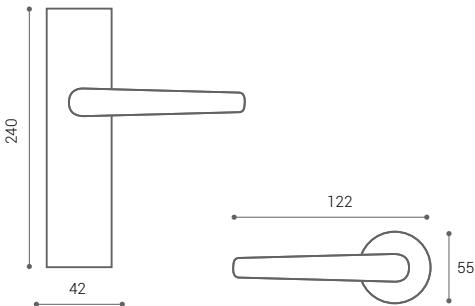

Sac Ayna / Alüminyum Kol
Steel Plate / Aluminium Handle

elmas | 324

	KOLİ	Nikel/Saten	Siyah
ODA-YALE	40 Tk.	165,00	160,00
WC	40 Tk.	190,00	185,00

elmas

	KOLİ	Nikel/Saten	Siyah
ODA-YALE	40 Tk.	200,00	195,00
WC	40 Tk.	225,00	220,00
KÜT	100 Ad.	85,00	80,00

	KOLİ	Nikel/Saten	Siyah
ODA-YALE	40 Tk.	235,00	230,00
WC	40 Tk.	260,00	255,00
KÜT	100 Ad.	95,00	90,00