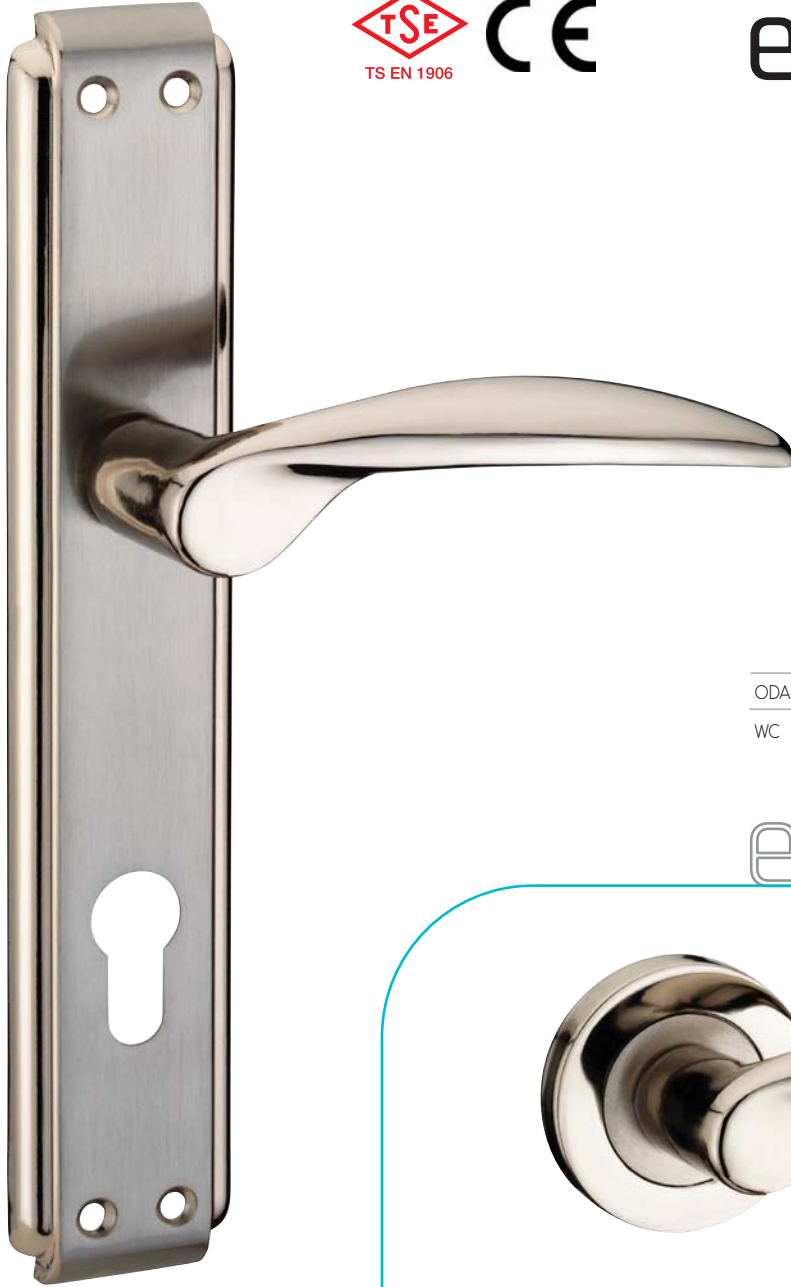

Sac Ayna / Alüminyum Kol
Steel Plate / Aluminium Handle

elmas | 324

	KOLİ	Nikel/Saten	Siyah
ODA-YALE	40 Tk.	165,00	160,00
WC	40 Tk.	190,00	185,00

elmas

	KOLİ	Nikel/Saten	Siyah
ODA-YALE	40 Tk.	200,00	195,00
WC	40 Tk.	225,00	220,00
KÜT	100 Ad.	85,00	80,00