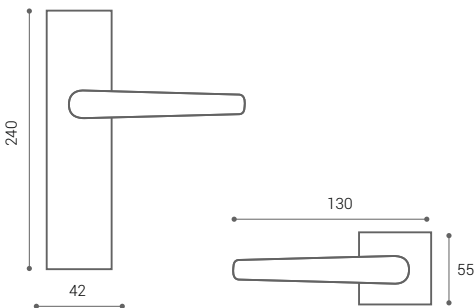

Zamak Ayna / Zamak Kol
Zamak Plate / Zamak Handle

CE piramit | 124

	KOLİ	Nikel/Saten	Siyah
ODA-YALE	40 Tk.	400,00	390,00
WC	40 Tk.	450,00	440,00

piramit

	KOLİ	Nikel/Saten	Siyah
ODA-YALE	40 Tk.	420,00	410,00
WC	40 Tk.	470,00	460,00
KÜT	100 Ad.	200,00	190,00

	KOLİ	Nikel/Saten	Siyah
ODA-YALE	40 Tk.	470,00	460,00
WC	40 Tk.	520,00	510,00
KÜT	100 Ad.	250,00	240,00