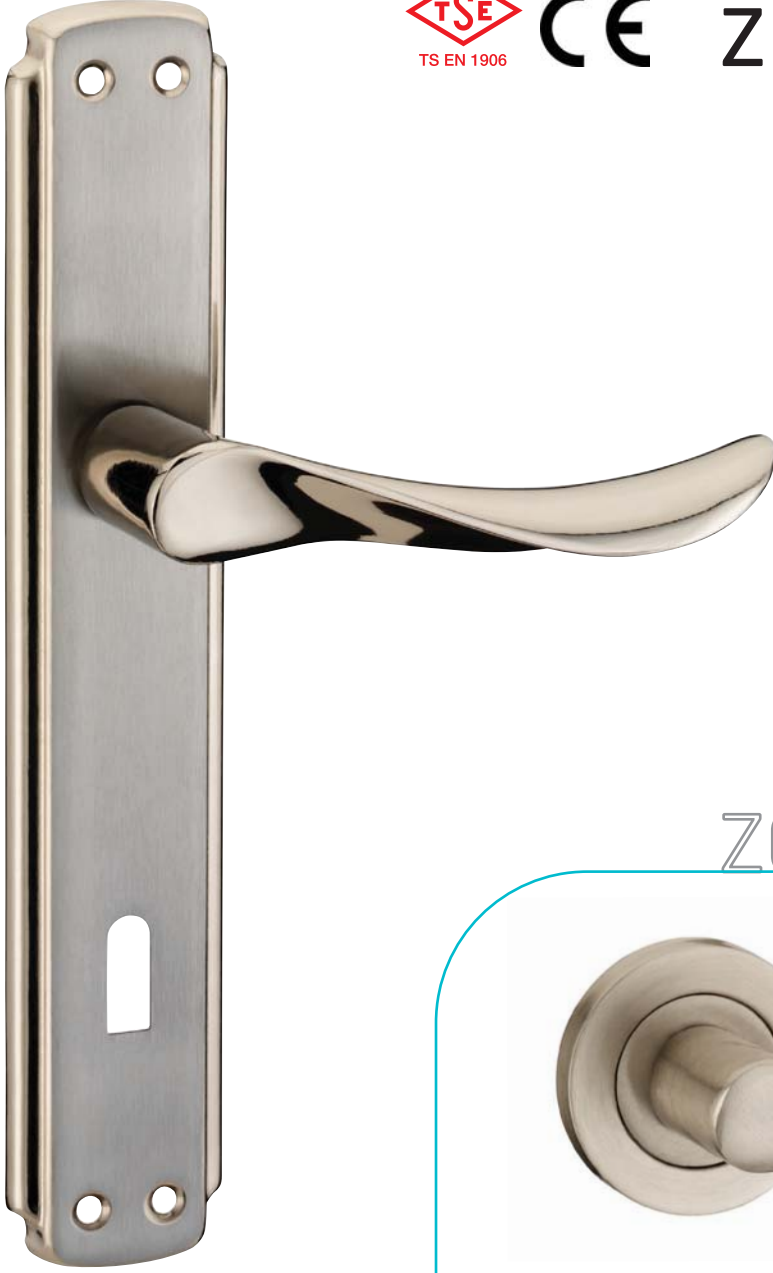

Sac Ayna / Alüminyum Kol
Steel Plate / Aluminium Handle

CE zambak | 338

	KOLİ	Nikel/Saten	Siyah
ODA-YALE	40 Tk.	160,00	155,00
WC	40 Tk.	185,00	180,00

zambak

Room Cyl Wc

	KOLİ	Nikel/Saten	Siyah
ODA-YALE	40 Tk.	195,00	190,00
WC	40 Tk.	220,00	215,00
KÜT	100 Ad.	80,00	75,00