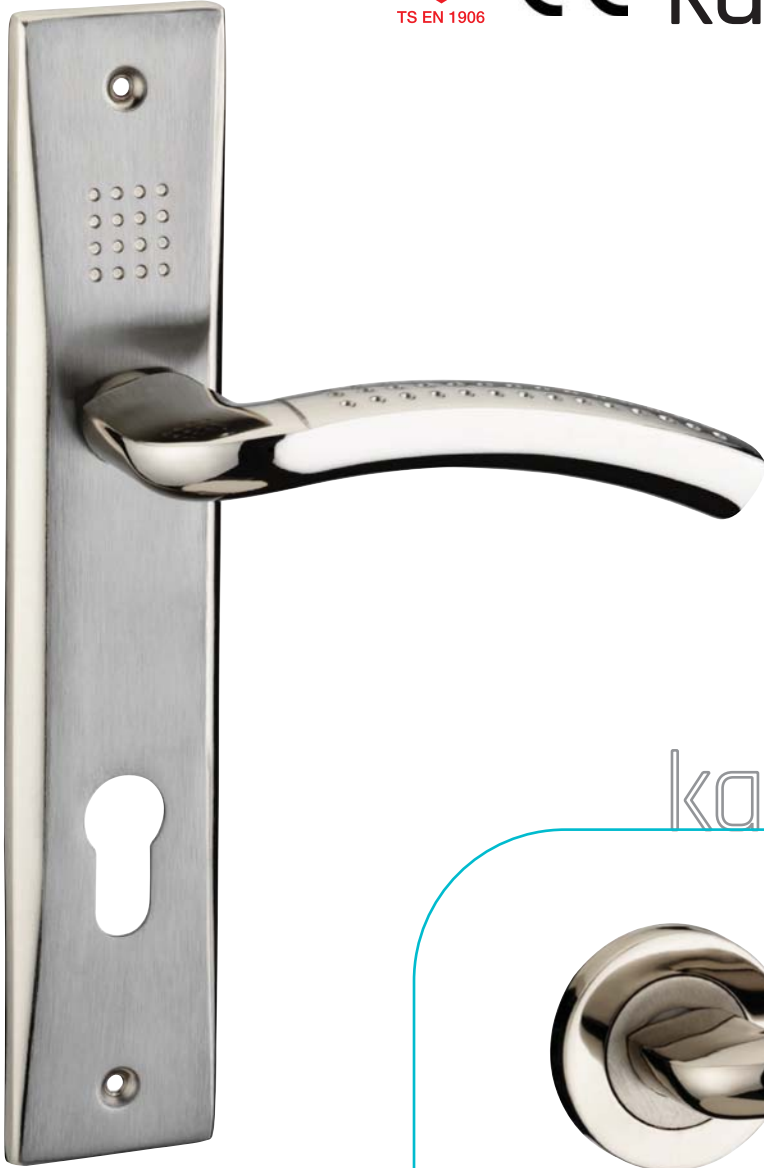

Sac Ayna / Alüminyum Kol
Steel Plate / Aluminium Handle

CE karahanlı | 327

	KOLİ	Nikel/Saten	Siyah
ODA-YALE	40 Tk.	165,00	160,00
WC	40 Tk.	190,00	185,00

karahanlı