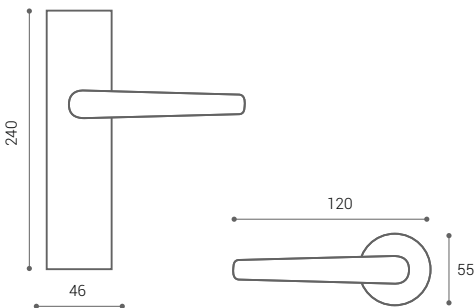

Sac Ayna / Alüminyum Kol
Steel Plate / Aluminium Handle

madrid | 358

	KOLİ	Nikel/Saten	Siyah
ODA-YALE	40 Tk.	165,00	160,00
WC	40 Tk.	190,00	185,00

madrid

	KOLİ	Nikel/Saten	Siyah
ODA-YALE	40 Tk.	200,00	195,00
WC	40 Tk.	225,00	220,00
KÜT	100 Ad.	85,00	80,00

	KOLİ	Nikel/Saten	Siyah
ODA-YALE	40 Tk.	235,00	230,00
WC	40 Tk.	260,00	255,00
KÜT	100 Ad.	95,00	90,00