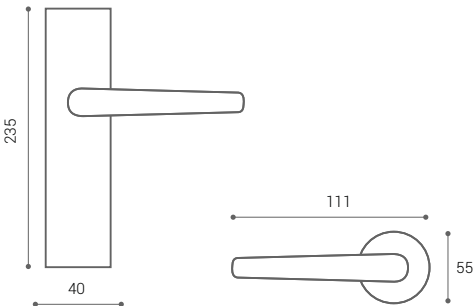

Sac Ayna / Alüminyum Kol
Steel Plate / Aluminium Handle

yalı | 343

	KOLİ	Nikel/Saten	Siyah
ODA-YALE	40 Tk.	160,00	155,00
WC	40 Tk.	185,00	180,00

yalı

Room Cyl Wc

	KOLİ	Nikel/Saten	Siyah
ODA-YALE	40 Tk.	195,00	190,00
WC	40 Tk.	220,00	215,00
KÜT	100 Ad.	80,00	75,00

	KOLİ	Nikel/Saten	Siyah
ODA-YALE	40 Tk.	230,00	225,00
WC	40 Tk.	255,00	250,00
KÜT	100 Ad.	90,00	85,00