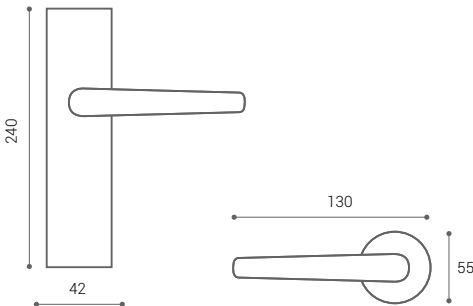

Zamak Ayna / Zamak Kol
Zamak Plate / Zamak Handle

tuna

| 125

	KOLİ	Nikel/Saten	Siyah
ODA-YALE	40 Tk.	450,00	440,00
WC	40 Tk.	500,00	490,00

tuna

	KOLİ	Nikel/Saten	Siyah
ODA-YALE	40 Tk.	480,00	470,00
WC	40 Tk.	530,00	520,00
KÜT	100 Ad.	220,00	210,00

	KOLİ	Nikel/Saten	Siyah
ODA-YALE	40 Tk.	530,00	520,00
WC	40 Tk.	580,00	570,00
KÜT	100 Ad.	230,00	220,00