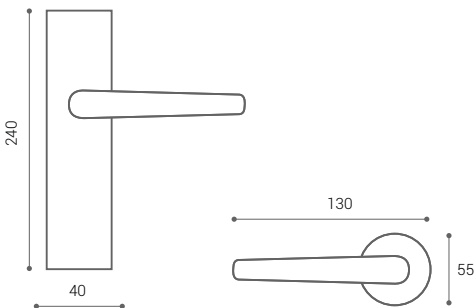

Zamak Ayna / Zamak Kol
Zamak Plate / Zamak Handle

hamsi | 129

	KOLİ	Nikel/Saten	Siyah
ODA-YALE	40 Tk.	350,00	340,00
WC	40 Tk.	400,00	390,00

hamsi

	KOLİ	Nikel/Saten	Siyah
ODA-YALE	40 Tk.	375,00	365,00
WC	40 Tk.	425,00	415,00
KÜT	100 Ad.	160,00	150,00

	KOLİ	Nikel/Saten	Siyah
ODA-YALE	40 Tk.	425,00	415,00
WC	40 Tk.	475,00	465,00
KÜT	100 Ad.	210,00	260,00