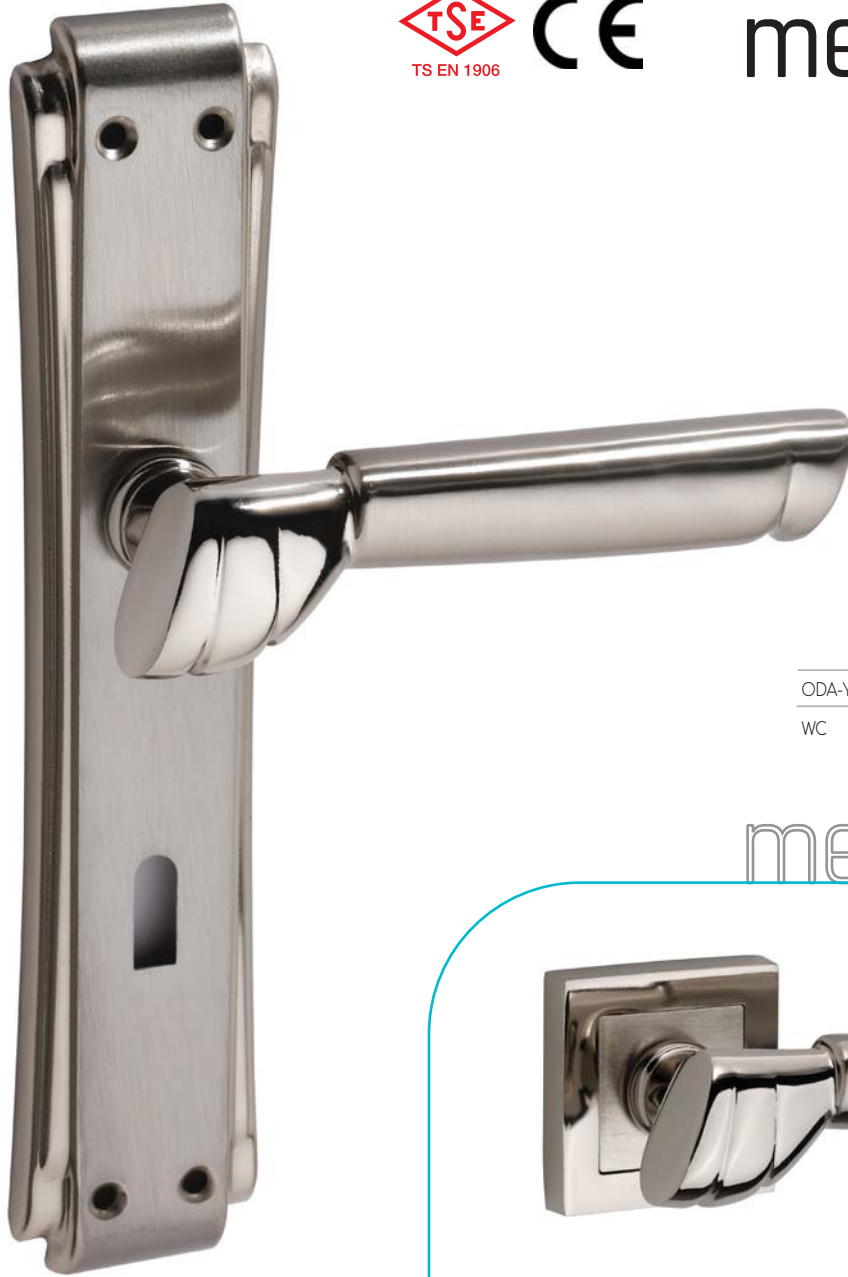

Sac Ayna / Alüminyum Kol
Steel Plate / Aluminium Handle

mercan | 305

	KOLİ	Nikel/Saten	Siyah
ODA-YALE	40 Tk.	190,00	185,00
WC	40 Tk.	215,00	210,00

mercan