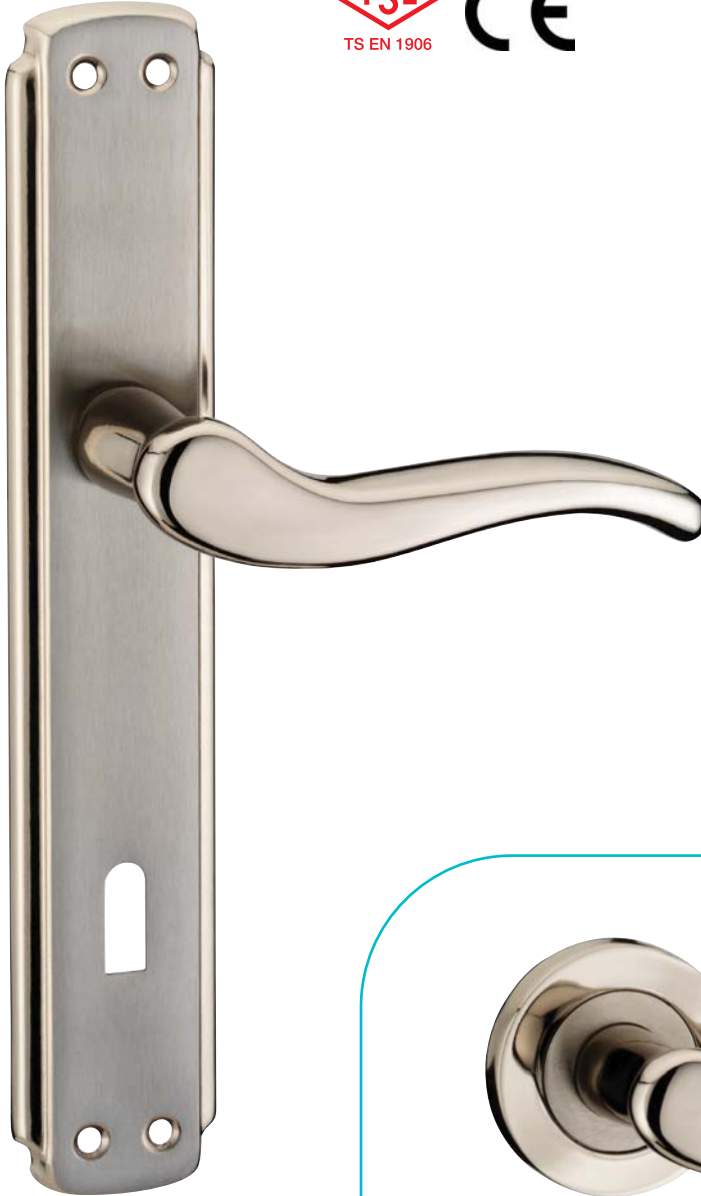

Sac Ayna / Alüminyum Kol
Steel Plate / Aluminium Handle

es

| 336

	KOLİ	Nikel/Saten	Siyah
ODA-YALE	40 Tk.	160,00	155,00
WC	40 Tk.	185,00	180,00

es