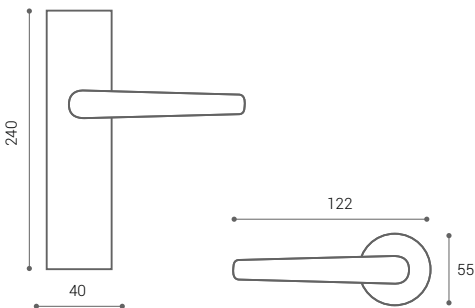

Zamak Ayna / Zamak Kol
Zamak Plate / Zamak Handle

orkide | 127

	KOLİ	Nikel/Saten	Siyah
ODA-YALE	40 Tk.	400,00	390,00
WC	40 Tk.	450,00	440,00

orkide

	KOLİ	Nikel/Saten	Siyah
ODA-YALE	40 Tk.	420,00	410,00
WC	40 Tk.	470,00	460,00
KÜT	100 Ad.	200,00	190,00

	KOLİ	Nikel/Saten	Siyah
ODA-YALE	40 Tk.	470,00	460,00
WC	40 Tk.	520,00	510,00
KÜT	100 Ad.	250,00	240,00