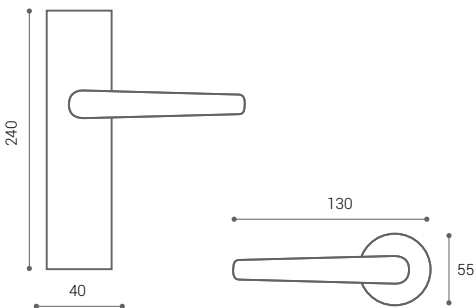

Sac Ayna / Alüminyum Kol
Steel Plate / Aluminium Handle

kavacık | 354

	KOLİ	Nikel/Saten	Siyah
ODA-YALE	40 Tk.	165,00	160,00
WC	40 Tk.	190,00	185,00

kavacık

	KOLİ	Nikel/Saten	Siyah
ODA-YALE	40 Tk.	225,00	220,00
WC	40 Tk.	250,00	245,00
KÜT	100 Ad.	87,50	85,00

	KOLİ	Nikel/Saten	Siyah
ODA-YALE	40 Tk.	260,00	255,00
WC	40 Tk.	285,00	280,00
KÜT	100 Ad.	97,50	95,00