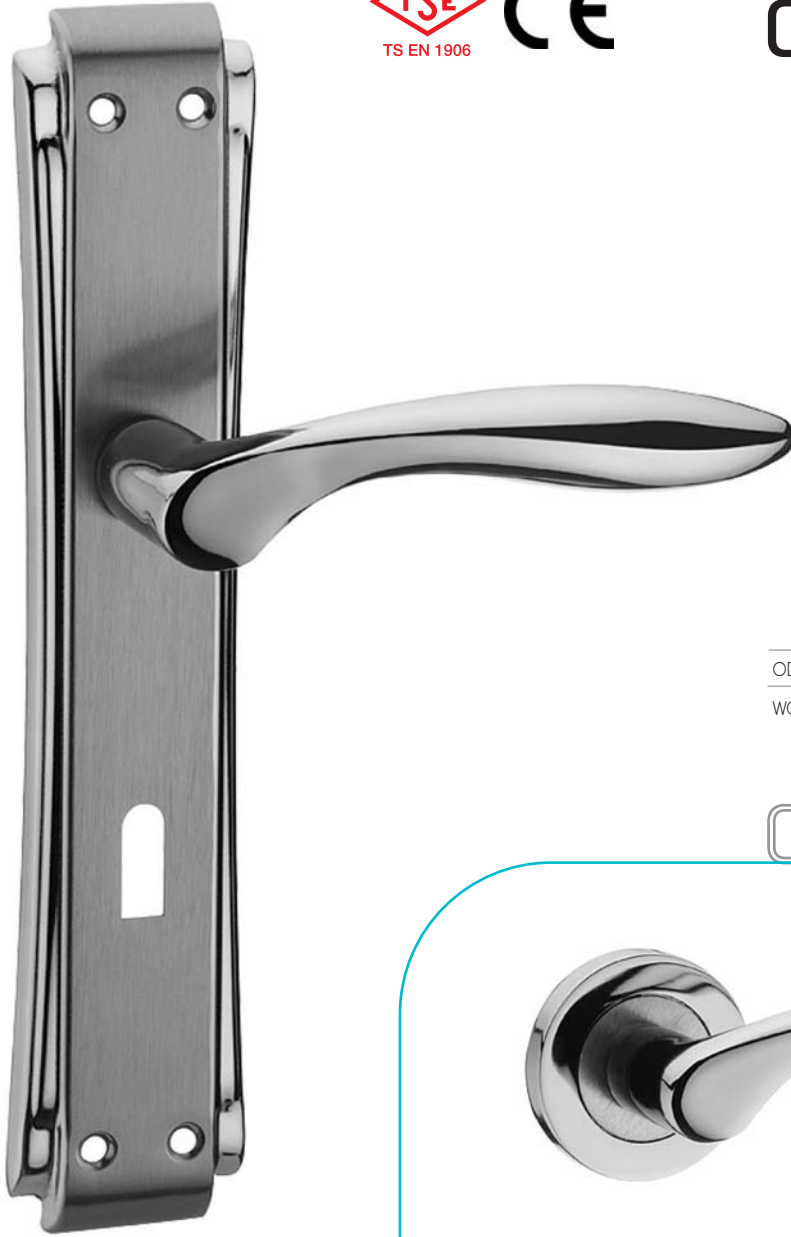

Sac Ayna / Alüminyum Kol
Steel Plate / Aluminium Handle

demir | 346

	KOLİ	Nikel/Saten	Siyah
ODA-YALE	40 Tk.	165,00	160,00
WC	40 Tk.	190,00	185,00

demir

	KOLİ	Nikel/Saten	Siyah
ODA-YALE	40 Tk.	225,00	220,00
WC	40 Tk.	250,00	245,00
KÜT	100 Ad.	87,50	85,00