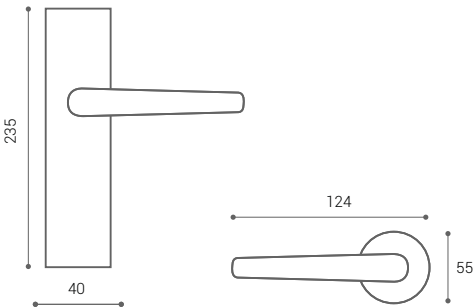

Sac Ayna / Alüminyum Kol
Steel Plate / Aluminium Handle

CE zambak | 338

	KOLİ	Nikel/Saten	Siyah
ODA-YALE	40 Tk.	160,00	155,00
WC	40 Tk.	185,00	180,00

zambak

Room Cyl Wc

	KOLİ	Nikel/Saten	Siyah
ODA-YALE	40 Tk.	195,00	190,00
WC	40 Tk.	220,00	215,00
KÜT	100 Ad.	80,00	75,00

	KOLİ	Nikel/Saten	Siyah
ODA-YALE	40 Tk.	230,00	225,00
WC	40 Tk.	255,00	250,00
KÜT	100 Ad.	90,00	85,00