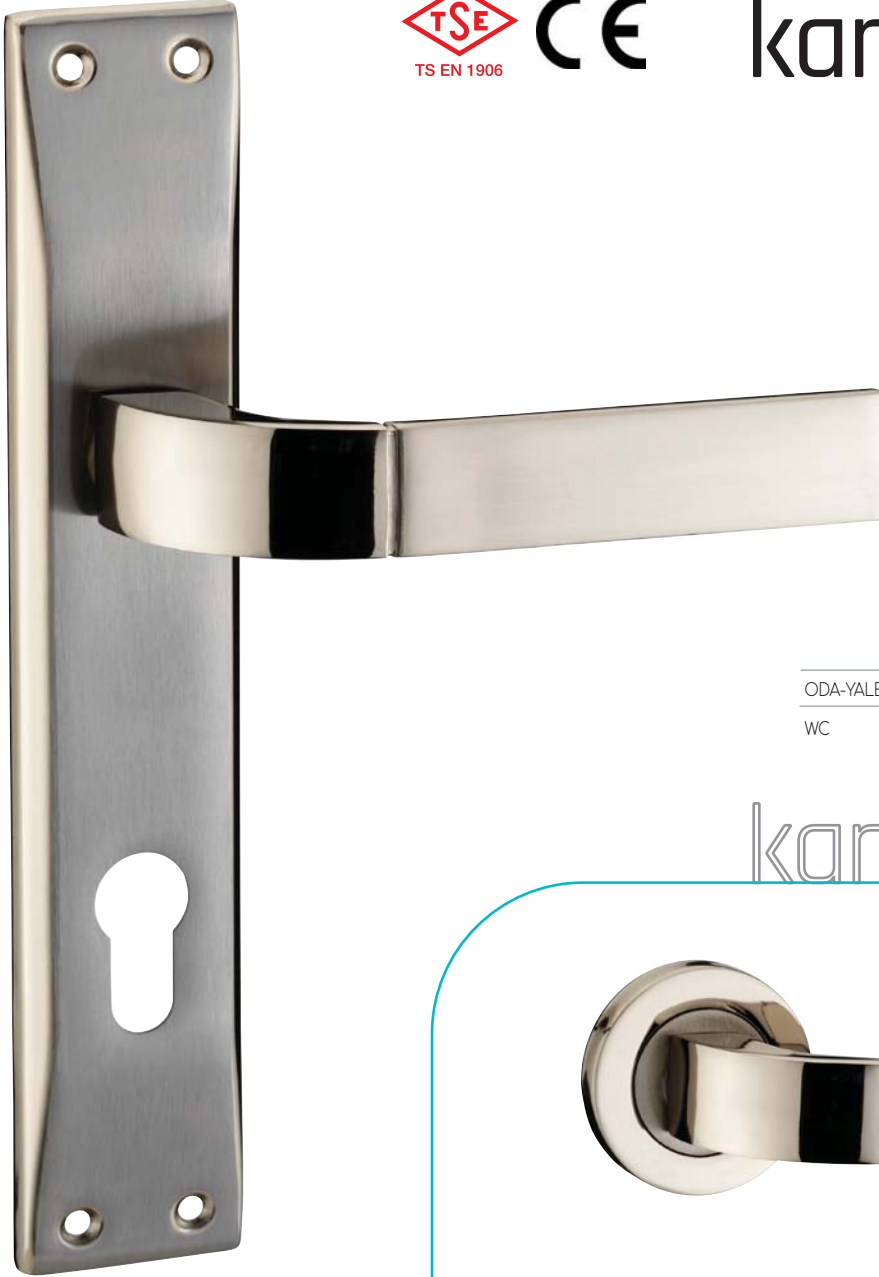

Sac Ayna / Alüminyum Kol
Steel Plate / Aluminium Handle

kanlıca | 321

	KOLİ	Nikel/Saten	Siyah
ODA-YALE	40 Tk.	165,00	160,00
WC	40 Tk.	190,00	185,00

kanlıca