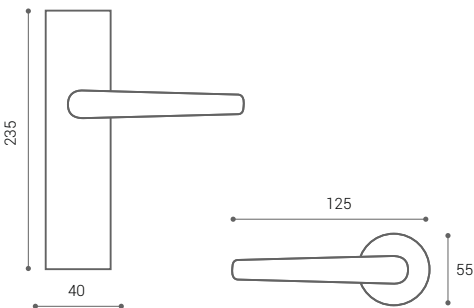

Sac Ayna / Alüminyum Kol
Steel Plate / Aluminium Handle

hisar | 323

	KOLİ	Nikel/Saten	Siyah
ODA-YALE	40 Tk.	165,00	160,00
WC	40 Tk.	190,00	185,00

hisar

	KOLİ	Nikel/Saten	Siyah
ODA-YALE	40 Tk.	225,00	220,00
WC	40 Tk.	250,00	245,00
KÜT	100 Ad.	87,50	85,00

	KOLİ	Nikel/Saten	Siyah
ODA-YALE	40 Tk.	260,00	255,00
WC	40 Tk.	285,00	280,00
KÜT	100 Ad.	97,50	95,00