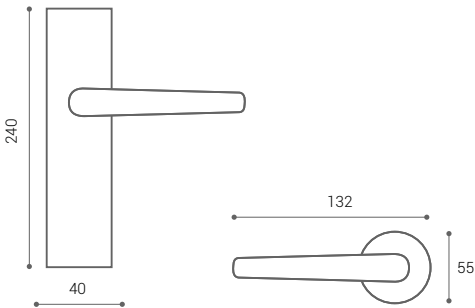

Sac Ayna / Alüminyum Kol
Steel Plate / Aluminium Handle

CE karahanlı | 327

	KOLİ	Nikel/Saten	Siyah
ODA-YALE	40 Tk.	165,00	160,00
WC	40 Tk.	190,00	185,00

karahanlı

	KOLİ	Nikel/Saten	Siyah
ODA-YALE	40 Tk.	225,00	220,00
WC	40 Tk.	250,00	245,00
KÜT	100 Ad.	87,50	85,00

	KOLİ	Nikel/Saten	Siyah
ODA-YALE	40 Tk.	260,00	255,00
WC	40 Tk.	285,00	280,00
KÜT	100 Ad.	97,50	95,00