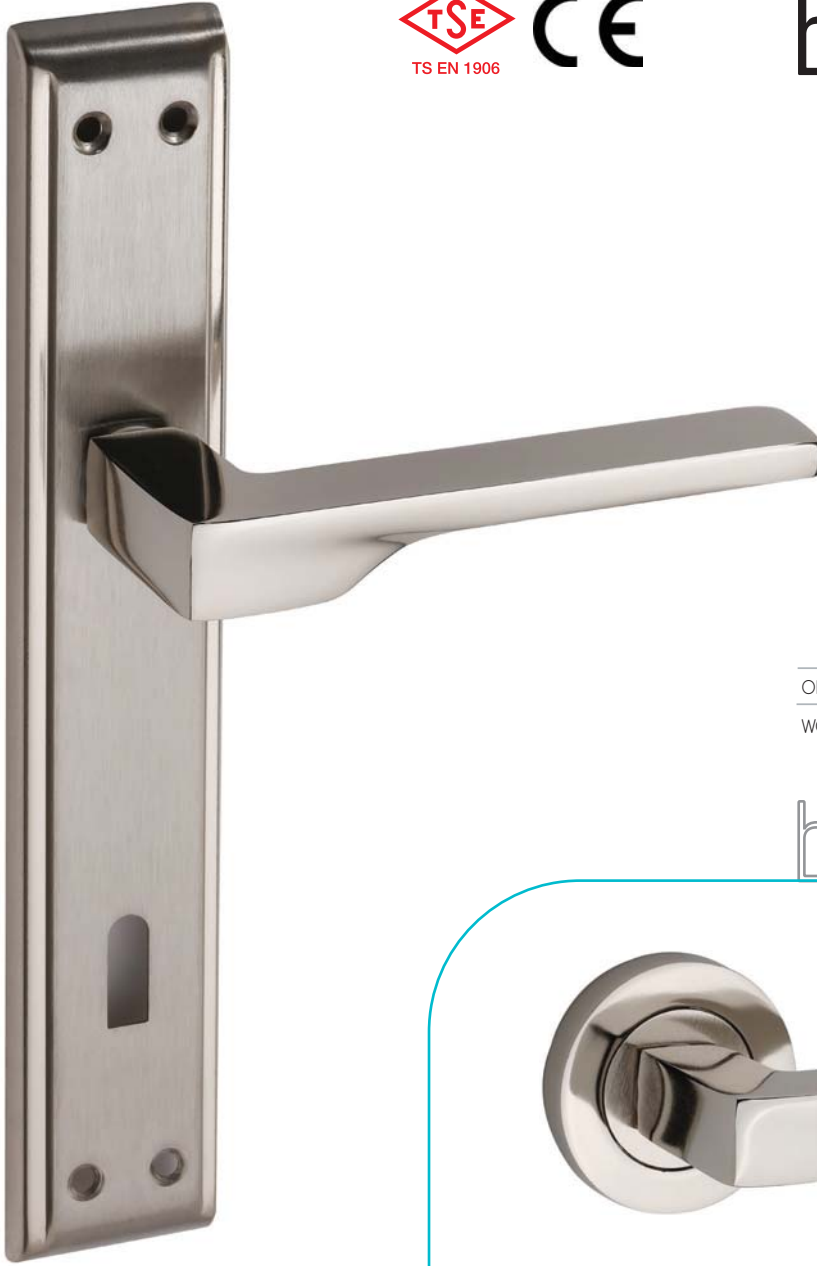

Sac Ayna / Alüminyum Kol
Steel Plate / Aluminium Handle

beyza | 297

	KOLİ	Nikel/Saten	Siyah
ODA-YALE	40 Tk.	165,00	160,00
WC	40 Tk.	190,00	185,00

beyza

	KOLİ	Nikel/Saten	Siyah
ODA-YALE	40 Tk.	225,00	220,00
WC	40 Tk.	250,00	245,00
KÜT	100 Ad.	87,50	85,00