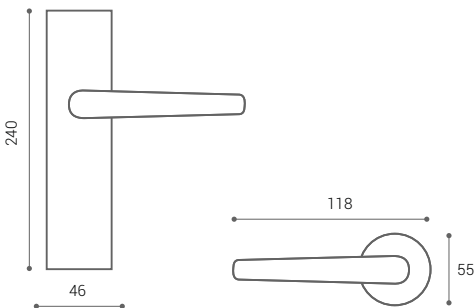

Sac Ayna / Alüminyum Kol
Steel Plate / Aluminium Handle

delta | 312

	KOLİ	Nikel/Saten	Siyah
ODA-YALE	40 Tk.	165,00	160,00
WC	40 Tk.	190,00	185,00

delta

	KOLİ	Nikel/Saten	Siyah
ODA-YALE	40 Tk.	225,00	220,00
WC	40 Tk.	250,00	245,00
KÜT	100 Ad.	87,50	85,00

	KOLİ	Nikel/Saten	Siyah
ODA-YALE	40 Tk.	260,00	255,00
WC	40 Tk.	285,00	280,00
KÜT	100 Ad.	97,50	95,00