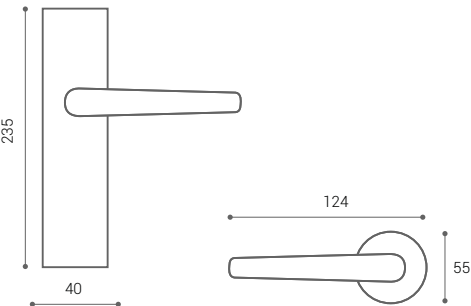

KOLİ	Nikel/Saten	Siyah
ODA-YALE	40 Tk.	195,00	190,00
WC	40 Tk.	220,00	215,00
KÜT	100 Ad.	80,00	75,00

	KOLİ	Nikel/Saten	Siyah
ODA-YALE	40 Tk.	230,00	225,00
WC	40 Tk.	255,00	250,00
KÜT	100 Ad.	90,00	85,00