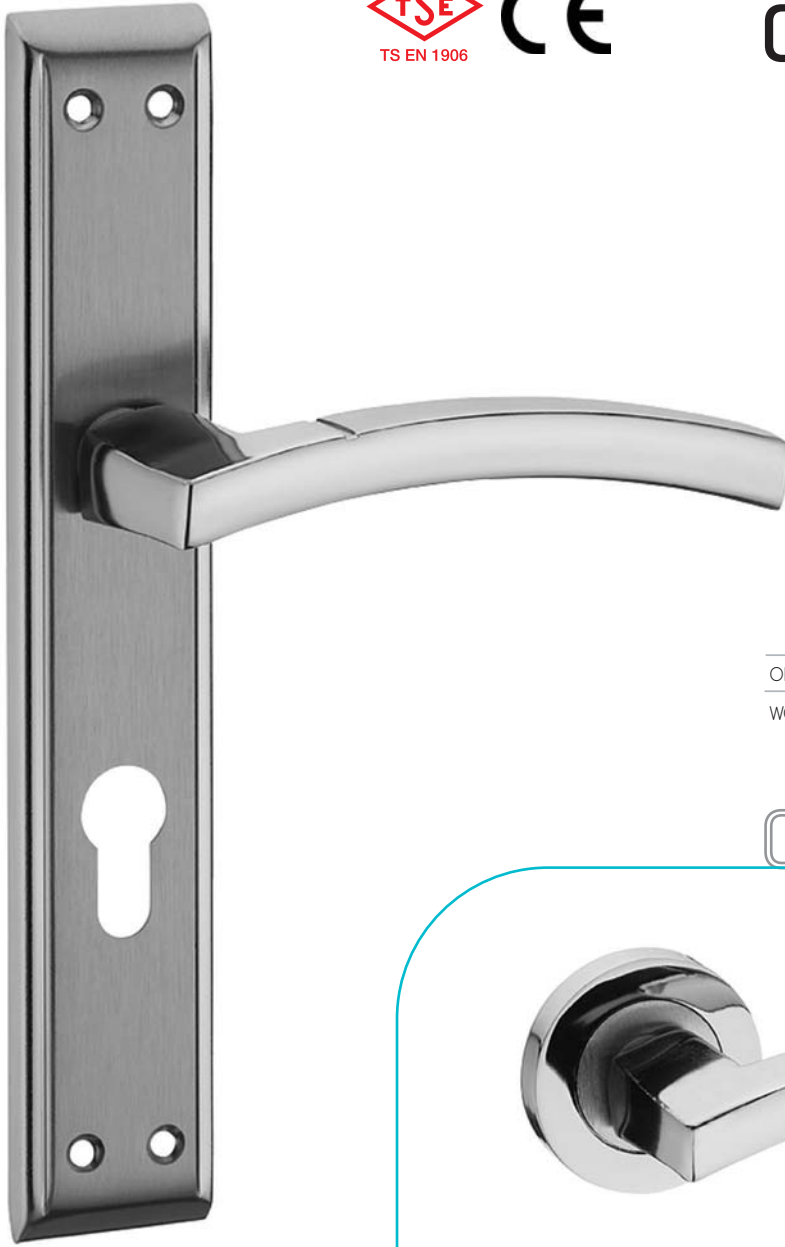

Sac Ayna / Alüminyum Kol
Steel Plate / Aluminium Handle

atlas | 315

	KOLİ	Nikel/Saten	Siyah
ODA-YALE	40 Tk.	165,00	160,00
WC	40 Tk.	190,00	185,00

atlas