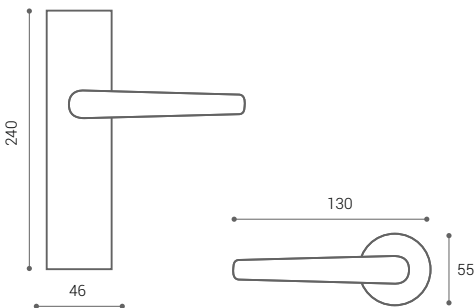

Sac Ayna / Alüminyum Kol
Steel Plate / Aluminium Handle

gamze | 356

	KOLİ	Nikel/Saten	Siyah
ODA-YALE	40 Tk.	165,00	160,00
WC	40 Tk.	190,00	185,00

gamze

	KOLİ	Nikel/Saten	Siyah
ODA-YALE	40 Tk.	225,00	220,00
WC	40 Tk.	250,00	245,00
KÜT	100 Ad.	87,50	85,00

	KOLİ	Nikel/Saten	Siyah
ODA-YALE	40 Tk.	260,00	255,00
WC	40 Tk.	285,00	280,00
KÜT	100 Ad.	97,50	95,00