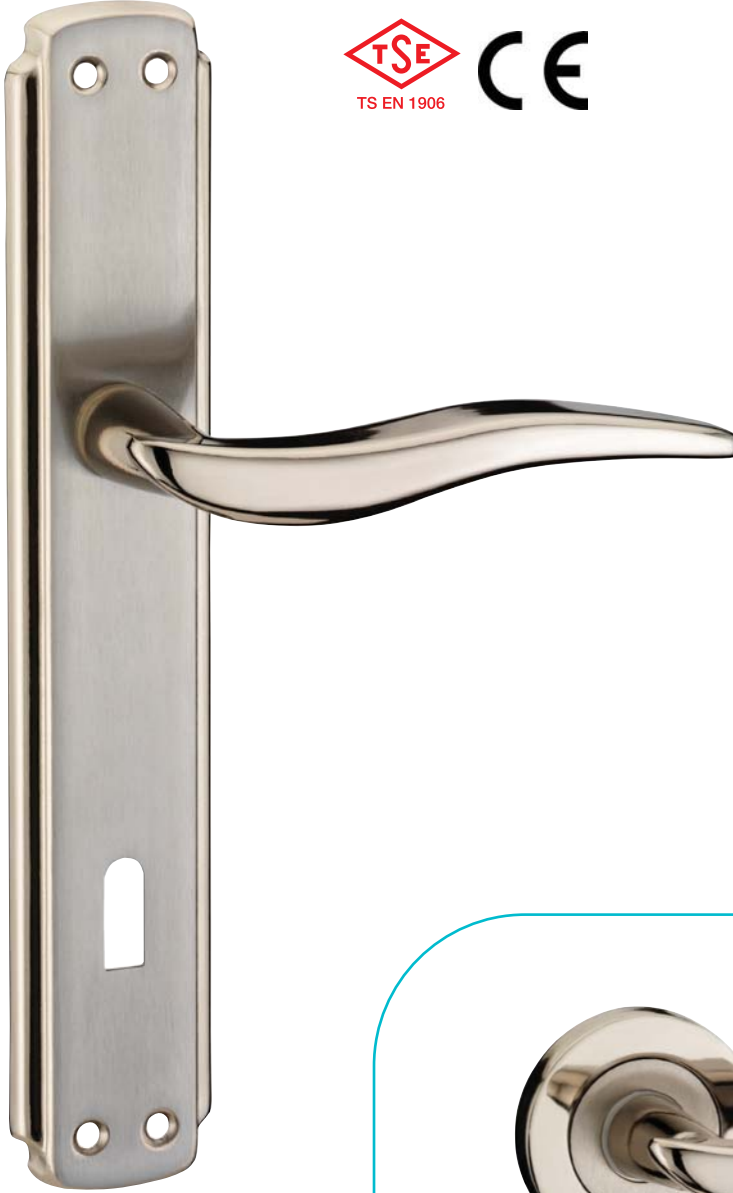

Sac Ayna / Alüminyum Kol
Steel Plate / Aluminium Handle

hamsi | 342

	KOLİ	Nikel/Saten	Siyah
ODA-YALE	40 Tk.	160,00	155,00
WC	40 Tk.	185,00	180,00

hamsi