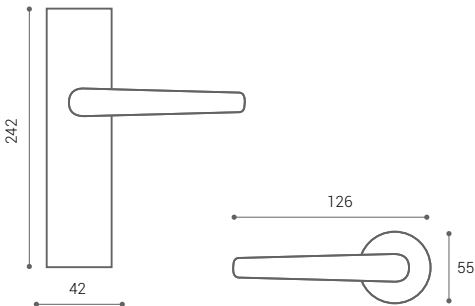

Sac Ayna / Alüminyum Kol
Steel Plate / Aluminium Handle

bahar | 353

	KOLİ	Nikel/Saten	Siyah
ODA-YALE	40 Tk.	165,00	160,00
WC	40 Tk.	190,00	185,00

bahar

	KOLİ	Nikel/Saten	Siyah
ODA-YALE	40 Tk.	225,00	220,00
WC	40 Tk.	250,00	245,00
KÜT	100 Ad.	87,50	85,00

	KOLİ	Nikel/Saten	Siyah
ODA-YALE	40 Tk.	260,00	255,00
WC	40 Tk.	285,00	280,00
KÜT	100 Ad.	97,50	95,00