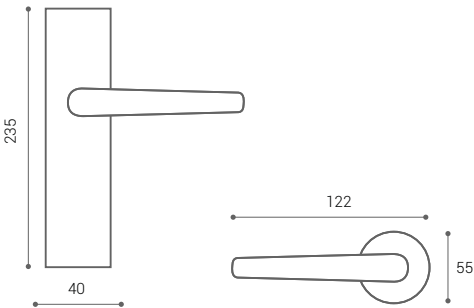

Sac Ayna / Alüminyum Kol
Steel Plate / Aluminium Handle

beykoz | 322

	KOLİ	Nikel/Saten	Siyah
ODA-YALE	40 Tk.	165,00	160,00
WC	40 Tk.	190,00	185,00

beykoz

	KOLİ	Nikel/Saten	Siyah
ODA-YALE	40 Tk.	200,00	195,00
WC	40 Tk.	225,00	220,00
KÜT	100 Ad.	85,00	80,00

	KOLİ	Nikel/Saten	Siyah
ODA-YALE	40 Tk.	235,00	230,00
WC	40 Tk.	260,00	255,00
KÜT	100 Ad.	95,00	90,00