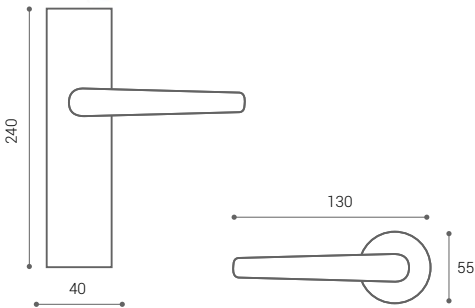

Zamak Ayna / Zamak Kol
Zamak Plate / Zamak Handle

göl

| 109

	KOLİ	Nikel/Saten	Siyah
ODA-YALE	40 Tk.	450,00	440,00
WC	40 Tk.	500,00	490,00

göl

	KOLİ	Nikel/Saten	Siyah
ODA-YALE	40 Tk.	480,00	470,00
WC	40 Tk.	530,00	520,00
KÜT	100 Ad.	220,00	210,00