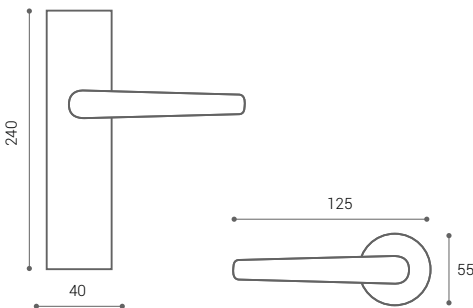

Sac Ayna / Alüminyum Kol
Steel Plate / Aluminium Handle

aras

| 329

	KOLİ	Nikel/Saten	Siyah
ODA-YALE	40 Tk.	165,00	160,00
WC	40 Tk.	190,00	185,00

aras

	KOLİ	Nikel/Saten	Siyah
ODA-YALE	40 Tk.	200,00	195,00
WC	40 Tk.	225,00	220,00
KÜT	100 Ad.	85,00	80,00

	KOLİ	Nikel/Saten	Siyah
ODA-YALE	40 Tk.	235,00	230,00
WC	40 Tk.	260,00	255,00
KÜT	100 Ad.	95,00	90,00