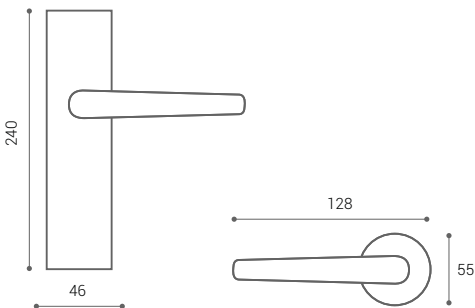

Sac Ayna / Alüminyum Kol
Steel Plate / Aluminium Handle

pars

| 311

	KOLİ	Nikel/Saten	Siyah
ODA-YALE	40 Tk.	165,00	160,00
WC	40 Tk.	190,00	185,00

pars

	KOLİ	Nikel/Saten	Siyah
ODA-YALE	40 Tk.	225,00	220,00
WC	40 Tk.	250,00	245,00
KÜT	100 Ad.	87,50	85,00

	KOLİ	Nikel/Saten	Siyah
ODA-YALE	40 Tk.	260,00	255,00
WC	40 Tk.	285,00	280,00
KÜT	100 Ad.	97,50	95,00