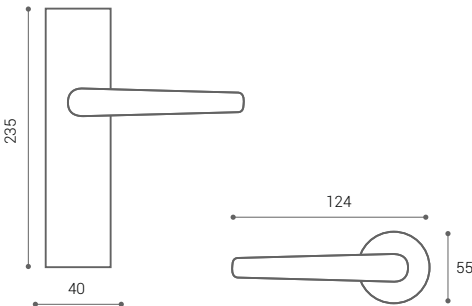

Sac Ayna / Alüminyum Kol
Steel Plate / Aluminium Handle

hamsi | 342

	KOLİ	Nikel/Saten	Siyah
ODA-YALE	40 Tk.	160,00	155,00
WC	40 Tk.	185,00	180,00

hamsi

	KOLİ	Nikel/Saten	Siyah
ODA-YALE	40 Tk.	195,00	190,00
WC	40 Tk.	220,00	215,00
KÜT	100 Ad.	80,00	75,00

	KOLİ	Nikel/Saten	Siyah
ODA-YALE	40 Tk.	230,00	225,00
WC	40 Tk.	255,00	250,00
KÜT	100 Ad.	90,00	85,00